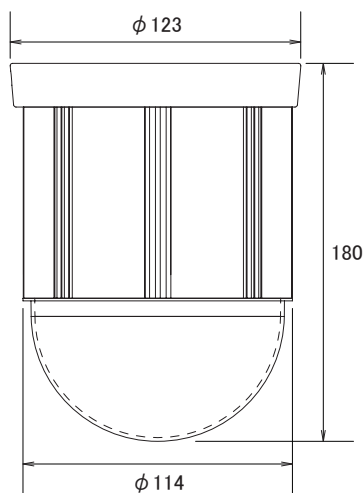

特長

- 光学26倍レンズを搭載しています。デジタルズームと合わせて最大260倍までズームアップが可能です。
- モニターしたい位置やパン、チルト、ズーム等の動作を64ヶ所までプリセット可能です
- 日本語OSDより各種設定が可能です

仕様

項目	NSZ126-IU
イメージセンサー	1/4インチ Sony Color Super HAD CCD
解像度	480TVライン
被写体最低照度	1.5Lux/F1.6: (カラー時)、0.1Lux/F1.6: (モノクロモード時)
画素数	38万画素
S/N比	48dB以上
ホワイトバランス	ATW/AWB/Auto
レンズ	26倍光学レンズ f=3.5~91mm/F1.6~3.8
撮影範囲	水平54.4° × 垂直42.2° ~ 水平2.3° × 垂直1.7°
デジタルズーム	10倍
オートフォーカス	有り
デジタルスローシャッター	有り(6~36)
パン(左右)動作角度	0~360°(エンドレス回転)
チルト(上下)動作角度	0~90°
ナビゲーションスピード	0.5~240°/秒(速度可変)
プリセットサーチ	240°/秒
プリセット	64ヶ所(4グループ)
デュエルタイム	1~255秒
リモートコントロール	RS485
プロトコル	PELCO-D、PELCO-P
ポーレート	2400、4800、9600
カメラID	1~255
電源	DC12V/0.65A
消費電力	7.8W
動作可能周囲温度	-10~50度、湿度85%以内
外形寸法	114(径) × 180(高)mm
付属ブラケット	天井埋め込み金具
オプションブラケット	壁面取り付け型、天井吊り下げ型

■寸法図

単位:mm