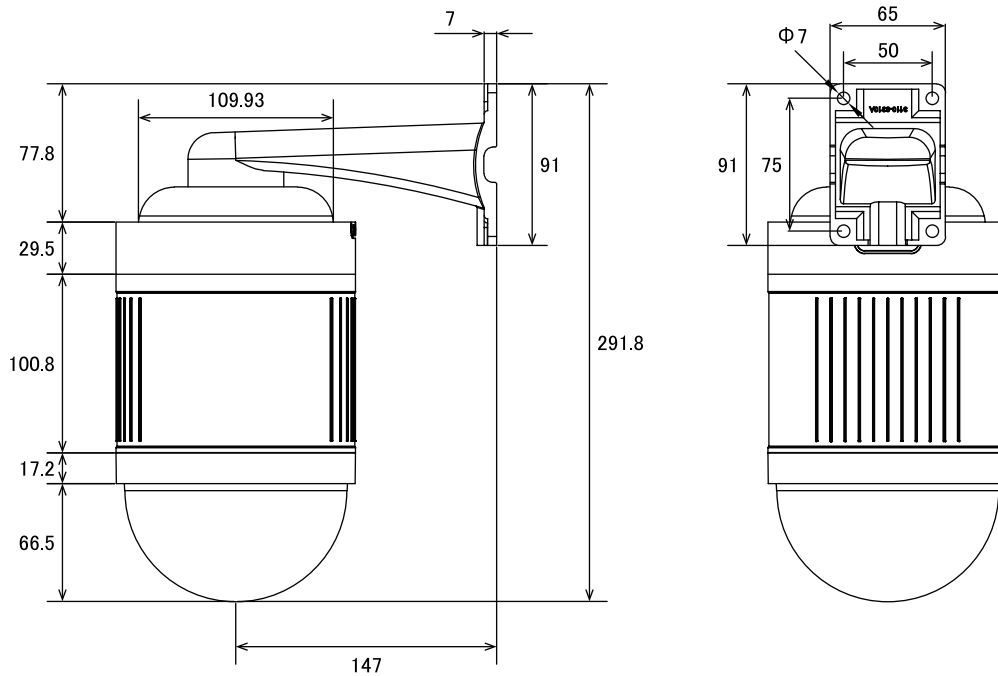

特長

- 光学ズーム20倍レンズを搭載しています。デジタルズームと合わせて最大240倍までズームアップが可能です
- パン(水平)の動作は360° エンドレス回転でスムーズなコントロールが可能です
- 最大300mの長距離配線に対応します

※配線距離、配線ケーブルの種類によって映像が劣化する場合があります

仕様

項目	NSZ-TVI120-IUW
イメージセンサー	1/3インチ Panasonic CMOS Sensor
解像度	TVI: 1920×1080(1080P)・1280×720(720P)、CVBS: 700TVL
レンズ	f=4.7~94.0mm / F1.6~3.5
撮影範囲	水平54.1° × 垂直41.9° ~ 水平2.9° × 垂直2.2°
ズーム	光学ズーム: 20倍/デジタルズーム: 12倍(トータルズーム240倍)
S/N比	50dB
赤外線LED	—
赤外線照射距離	—
被写体最低照度	カラー時: 0.125Lux/F1.6、モノクロ時: 0.025Lux/F1.6(DSS時)
シャッター速度	1/8~1/30,000
パン/チルト動作角度	360° (エンドレス)/90°
プリセット	209ヶ所
ICR機能	有
OSD機能	有
デイナイト機能	有
WDR	有(DWDR)
フリッカレス機能	有
ノイズリダクション機能	有
アナログ映像出力	有(BNC×1)
オーディオ	—
リモートコントロール	RS-485
プロトコル	PELCO P・D
ボーレート	2400/4800/9600
アラーム	入力×3/リレー出力×1
防水機能	—
耐衝撃機能	—
電源	DC12V、AC24V
消費電力	12W
消費電流	DC12V: 1.3A、AC24V: 1.0A
動作可能周囲環境	0~40度、湿度90%未満
外形寸法	135(径)×316.8(高)×214.5(奥)mm
重量	1600g ※ブラケットは除く

■ 寸法図

単位 : mm