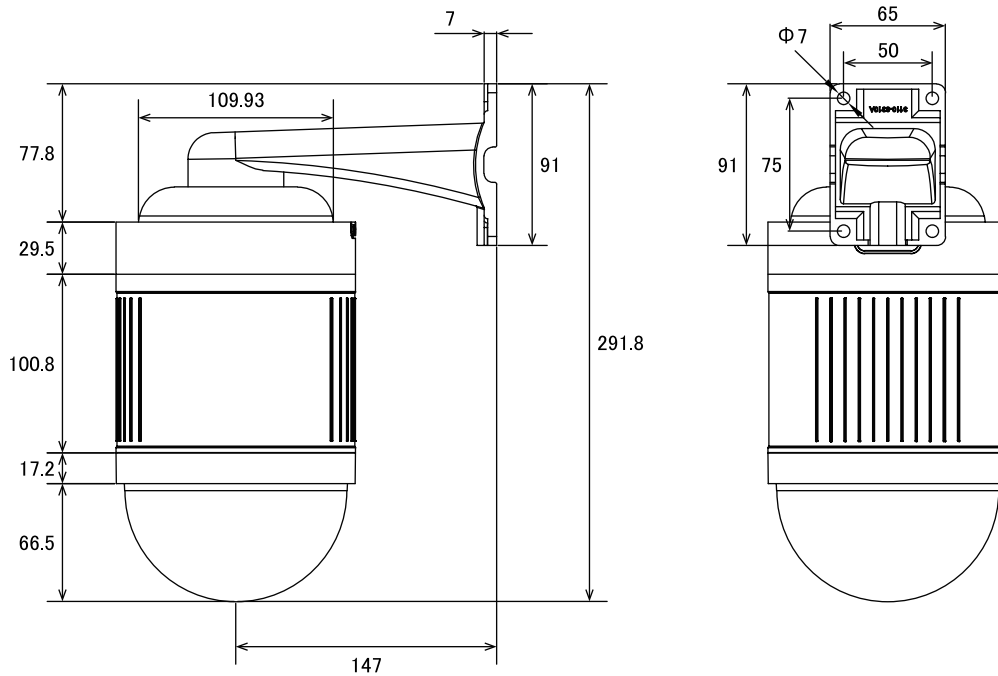

特長

- 光学ズーム20倍レンズを搭載しています。デジタルズームと合わせて最大240倍までズームアップが可能です
- パン(水平)の動作は360° エンドレス回転でスムーズなコントロール可能です
- 最大400mの長距離配線に対応します

※配線距離、配線ケーブルの種類によって映像が劣化する場合があります

仕様

項目	NSZ-AHD120-IUW
イメージセンサー	1/3" Panasonic CMOS Sensor
解像度	AHD: 1920 × 1080 (1080P)・1280 × 720 (720P)、CVBS: 700TVL
レンズ	f=4.7~94.0mm / F1.6~3.5
撮影範囲	水平58.7° × 垂直32.6° ~ 水平3.2° × 垂直1.6°
ズーム	光学ズーム: 20倍/デジタルズーム: 12倍(トータルズーム240倍)
S/N比	50dB
赤外線LED	—
赤外線照射距離	—
被写体最低照度(50IRE)	カラー時: 0.125Lux (DSS On)、モノクロ時: 0.025Lux (DSS On)
シャッター速度	1/8~1/30,000
パン/チルト動作角度	360° (エンドレス)/90°
プリセット	209ヶ所
ICR機能	有
OSD機能	有
デイナイト機能	有
WDR	有
フリッカレス機能	有
ノイズリダクション機能	有
アナログ映像出力	有(BNC × 1)
オーディオ	—
リモートコントロール	RS-485
プロトコル	PELCO P・D・C
ボーレート	2400/4800/9600
アラーム	入力 × 3/リレー出力 × 1
防水機能	—
耐衝撃機能	—
電源	DC12V、AC24V
消費電力	12W
消費電流	DC12V: 1.0A、AC24V: 0.8A
動作可能周囲環境	0~40度、湿度90%未満
外形寸法	135(径) × 291.8(高) × 214.5(奥)mm
重量	1800g

■ 寸法図

単位 : mm