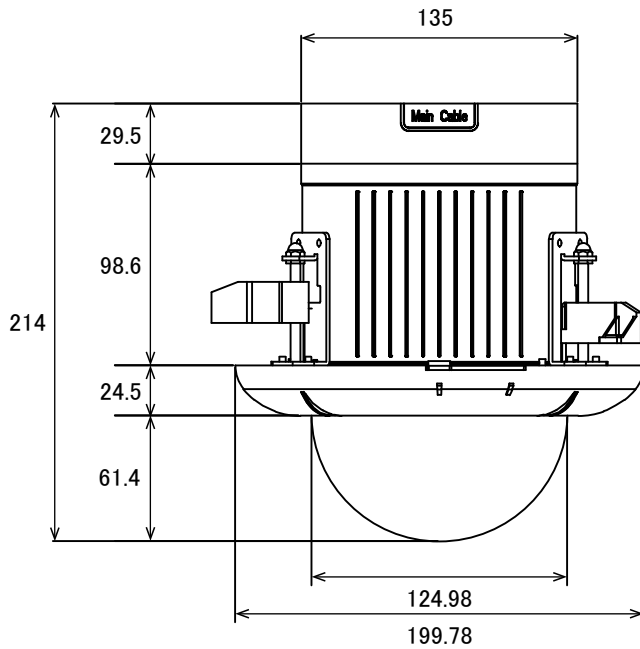

特長

- 光学ズーム20倍レンズを搭載しています。デジタルズームと合わせて最大240倍までズームアップが可能です
- パン(水平)の動作は360° エンドレス回転でスムーズなコントロール可能です
- 最大400mの長距離配線に対応します

※配線距離、配線ケーブルの種類によって映像が劣化する場合があります

仕様

項目	NSZ-AHD120-IUIC
イメージセンサー	1/3" Panasonic CMOS Sensor
解像度	AHD: 1920 × 1080 (1080P)・1280 × 720 (720P)、CVBS: 700TVL
レンズ	f=4.7~94.0mm / F1.6~3.5
撮影範囲	水平58.7° × 垂直32.6° ~ 水平3.2° × 垂直1.6°
ズーム	光学ズーム: 20倍/デジタルズーム: 12倍(トータルズーム240倍)
S/N比	50dB
赤外線LED	—
赤外線照射距離	—
被写体最低照度(50IRE)	カラー時: 0.125Lux (DSS On)、モノクロ時: 0.025Lux (DSS On)
シャッター速度	1/8~1/30,000
パン/チルト動作角度	360° (エンドレス)/90°
プリセット	209ヶ所
ICR機能	有
OSD機能	有
デイナイト機能	有
WDR	有
フリッカーレス機能	有
ノイズリダクション機能	有
アナログ映像出力	有(BNC × 1)
オーディオ	—
リモートコントロール	RS-485
プロトコル	PELCO P・D・C
ボーレート	2400/4800/9600
アラーム	入力 × 3/リレー出力 × 1
防水機能	—
耐衝撃機能	—
電源	DC12V、AC24V
消費電力	12W
消費電流	DC12V: 1.0A、AC24V: 0.8A
動作可能周囲環境	0~40度、湿度90%未満
外形寸法	199.78(径) × 214(高)mm
重量	1700g

■ 寸法図

単位 : mm