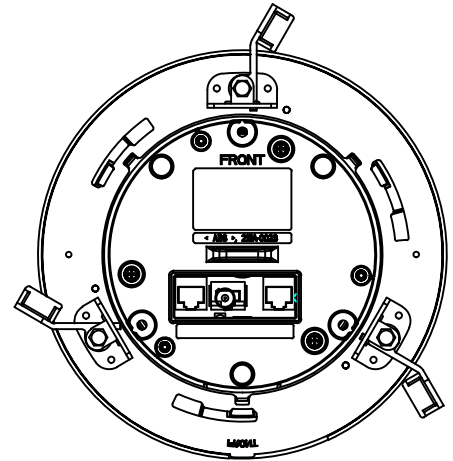

特長

- 光学ズーム20倍レンズを搭載しています。デジタルズームと合わせて最大240倍までズームアップが可能です
- パン(水平)の動作は360° エンドレス回転でスムーズなコントロール可能です
- 最大400mの長距離配線に対応します

※配線距離、配線ケーブルの種類によって映像が劣化する場合があります

仕様

項目	NSZ-AHD120-IUIC
イメージセンサー	1/3" Panasonic CMOS Sensor
解像度	AHD: 1920 × 1080 (1080P)・1280 × 720 (720P)、CVBS: 700TVL
レンズ	f=4.7~94.0mm / F1.6~3.5
撮影範囲	水平58.7° × 垂直32.6° ~ 水平3.2° × 垂直1.6°
ズーム	光学ズーム: 20倍/デジタルズーム: 12倍(トータルズーム240倍)
S/N比	50dB
赤外線LED	—
赤外線照射距離	—
被写体最低照度(50IRE)	カラー時: 0.125Lux (DSS On)、モノクロ時: 0.025Lux (DSS On)
シャッター速度	1/8~1/30,000
パン/チルト動作角度	360° (エンドレス)/90°
プリセット	209ヶ所
ICR機能	有
OSD機能	有
デイナイト機能	有
WDR	有
フリッカーレス機能	有
ノイズリダクション機能	有
アナログ映像出力	有(BNC × 1)
オーディオ	—
リモートコントロール	RS-485
プロトコル	PELCO P・D・C
ボーレート	2400/4800/9600
アラーム	入力 × 3/リレー出力 × 1
防水機能	—
耐衝撃機能	—
電源	DC12V、AC24V
消費電力	12W
消費電流	DC12V: 1.0A、AC24V: 0.8A
動作可能周囲環境	0~40度、湿度90%未満
外形寸法	199.78(径) × 214(高)mm
重量	1700g

■ 寸法図

単位 : mm