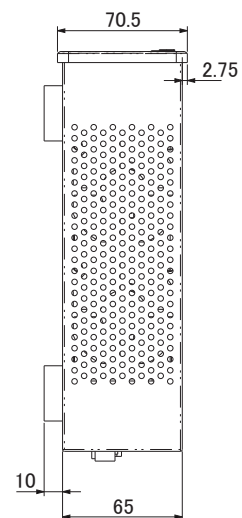

### 仕様

| 項目                       | NSVS706  |
|--------------------------|--|
| RAM                      | DDR3 2GB   |
| 録画可能カメラ台数                | 6(最大8)   |
| 映像出力                     | HDMI×1、VGA×1(1920×1080、1280×1024、1280×720、1024×768)                                    |
| 内蔵HDD                    | 1TB、SATA II (オプションにて4TBまで増設可能)   |
| 搭載可能ハードディスク台数            | 3.5 インチ×1(最大4TB)、2.5インチ×2(最大2TB)   |
| RAIDレベル                  | RAID 0、1   |
| 外部ストレージ                  | eSATA×1  |
| 処理性能                     | (H.264/MPEG4) 1080p解像度で約120fps、720p解像度で約240fps<br>(MJPEG) 720p解像度で約15fps最大ビットレート60Mbps |
| カメラ表示解像度<br>(ローカルディスプレイ) | H.264: 最大2560×1600(4M)<br>MPEG4: 最大1920×1080(2M)<br>MJPEG: 最大2560×1600(4M)             |
| I/Oインターフェイス              | USB2.0×5(キーボード、マウス、USBフラッシュメモリ、UPS)  |
| LAN伝送速度                  | 10/100/1000 Mbps (RJ45×2)  |
| 録画モード                    | 連続、スケジュール、マニュアル、イベント、カメラデジタル入力   |
| 遠隔ライブ映像コントロール            | ライブ映像、PTZ機能、リモートI/O、スナップショット、E-Map   |
| 遠隔ライブ映像最大モニタリング数         | 64CH   |
| 遠隔再生映像最大モニタリング数          | 8ユーザー  |
| 音声録画                     | 音声および映像の同時録画(同期)   |
| POS                      | ライブ映像、録画、販売情報の検索   |
| 自動バックアップ                 | FTPサイトへの自動バックアップ   |
| インテリジェントサーチ              | 動作検出、置き去り検知、遺失検知、ピント外れ、カメラ遮断検知   |
| NTP同期                    | 有り   |
| クライアントPC CPU             | Intel Core 2 Duo - 2.6GHz  |
| クライアントPC RAM             | 1GB  |
| クライアントPC OS              | WindowsXP(32-bit)、7(32/64-bit)、8(32/64-bit)  |
| クライアントアプリケーション           | Internet Explorer8、9、10、専用クライアントアプリケーション(PC/モバイル)                                      |
| 電源                       | DC12V/4A   |
| 消費電力                     | 48W  |
| 動作可能周囲温度                 | 0~40度、湿度5~95%  |
| 外形寸法                     | 214.5(幅)×70.5(高)×217.1(奥)mm  |
| 重量                       | 2.5kg  |

■ 寸法図

単位: mm