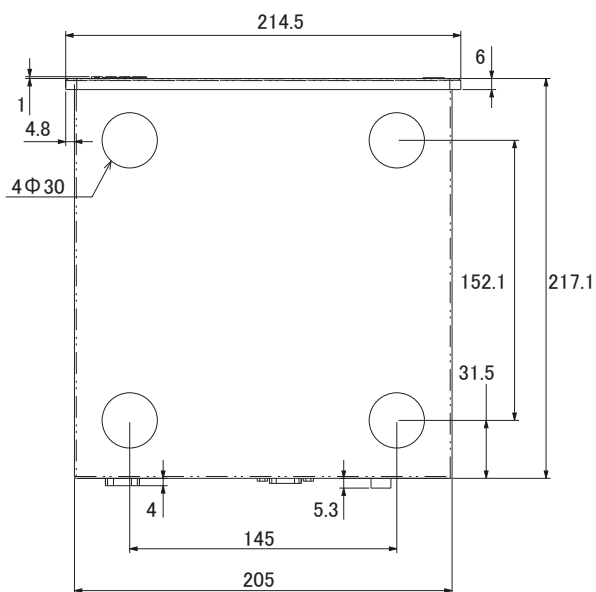

### 仕様

| 項目                       | NSVS706  |
|--------------------------|--|
| RAM                      | DDR3 2GB   |
| 録画可能カメラ台数                | 6(最大8)   |
| 映像出力                     | HDMI×1、VGA×1(1920×1080、1280×1024、1280×720、1024×768)                                    |
| 内蔵HDD                    | 1TB、SATA II (オプションにて4TBまで増設可能)   |
| 搭載可能ハードディスク台数            | 3.5 インチ×1(最大4TB)、2.5インチ×2(最大2TB)   |
| RAIDレベル                  | RAID 0、1   |
| 外部ストレージ                  | eSATA×1  |
| 処理性能                     | (H.264/MPEG4) 1080p解像度で約120fps、720p解像度で約240fps<br>(MJPEG) 720p解像度で約15fps最大ビットレート60Mbps |
| カメラ表示解像度<br>(ローカルディスプレイ) | H.264: 最大2560×1600(4M)<br>MPEG4: 最大1920×1080(2M)<br>MJPEG: 最大2560×1600(4M)             |
| I/Oインターフェイス              | USB2.0×5(キーボード、マウス、USBフラッシュメモリ、UPS)  |
| LAN伝送速度                  | 10/100/1000 Mbps (RJ45×2)  |
| 録画モード                    | 連続、スケジュール、マニュアル、イベント、カメラデジタル入力   |
| 遠隔ライブ映像コントロール            | ライブ映像、PTZ機能、リモートI/O、スナップショット、E-Map   |
| 遠隔ライブ映像最大モニタリング数         | 64CH   |
| 遠隔再生映像最大モニタリング数          | 8ユーザー  |
| 音声録画                     | 音声および映像の同時録画(同期)   |
| POS                      | ライブ映像、録画、販売情報の検索   |
| 自動バックアップ                 | FTPサイトへの自動バックアップ   |
| インテリジェントサーチ              | 動作検出、置き去り検知、遺失検知、ピント外れ、カメラ遮断検知   |
| NTP同期                    | 有り   |
| クライアントPC CPU             | Intel Core 2 Duo - 2.6GHz  |
| クライアントPC RAM             | 1GB  |
| クライアントPC OS              | WindowsXP(32-bit)、7(32/64-bit)、8(32/64-bit)  |
| クライアントアプリケーション           | Internet Explorer8、9、10、専用クライアントアプリケーション(PC/モバイル)                                      |
| 電源                       | DC12V/4A   |
| 消費電力                     | 48W  |
| 動作可能周囲温度                 | 0~40度、湿度5~95%  |
| 外形寸法                     | 214.5(幅)×70.5(高)×217.1(奥)mm  |
| 重量                       | 2.5kg  |

■ 寸法図

単位: mm