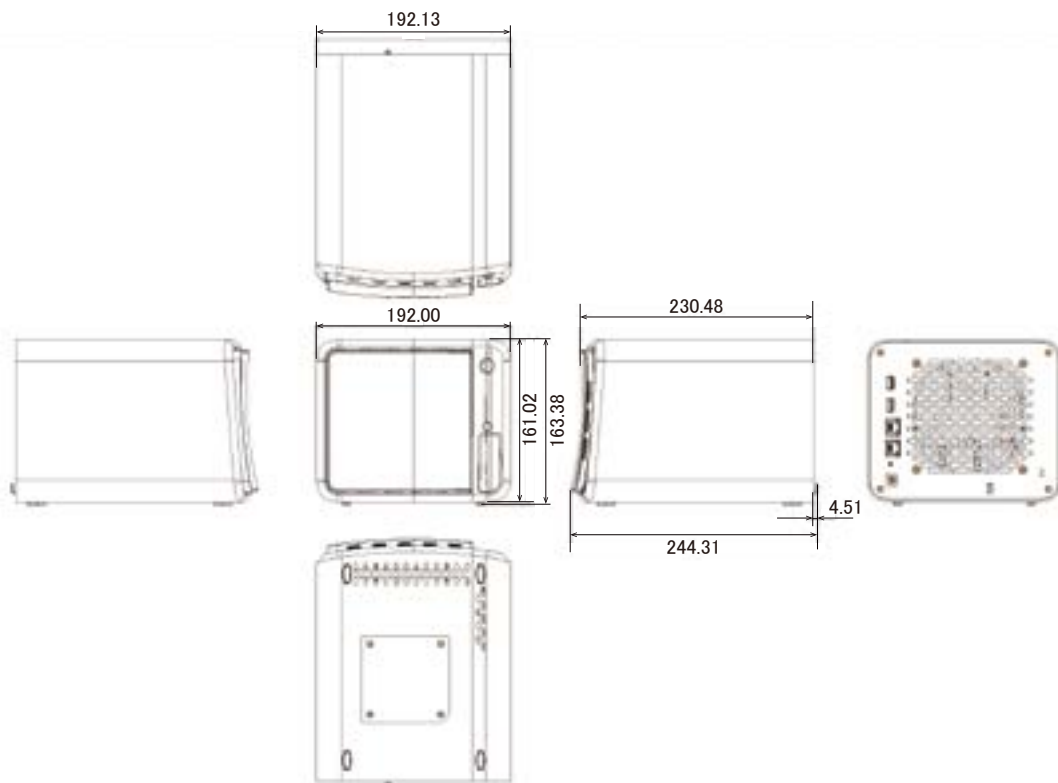

## 仕様

項目	NSV616
録画可能カメラ台数	1～16
対応可能HDD最大容量	4TB
搭載可能ハードディスク台数	SATA II × 4(最大16TB)
RAIDレベル	RAID 0、1、10
I/Oインターフェース	-
LAN伝送速度	10/100/1000 Mbps (RJ45 × 2)
フレームフォーマット	H.265、H.264、MPEG4、M-JPEG、MxPEG(IPカメラに依存)
処理性能	1.3M解像度で約240fps、最大ビットレート80Mbps
クライアント PC CPU	Intel Pentium - 3.7GHz 以上
クライアント PC RAM	2GB 以上
クライアント PC OS	Windows7(32/64-bit)、Windows8/8.1(32/64-bit)、Windows10(32/64-bit)
ユーザーインターフェース	Internet Explorer8.0 以上、専用クライアントアプリケーション
録画モード	連続、スケジュール、イベント、カメラデジタル入力
遠隔ライブ映像コントロール	ライブ映像、PTZ 機能、リモート I/O、スナップショット、E-Map
遠隔ライブ映像最大モニタリング数	64CH
遠隔再生映像最大モニタリング数	8 ユーザー
音声録画	音声および映像の同時録画(同期)
POS	ライブ映像、録画、販売情報の検索
自動バックアップ	FTP サイトへの自動バックアップ
IVS 再生検索	動作検出、置き去り検知、遺失検知、ピント外れ、カメラ遮断検知
消費電力	80W
動作可能周囲環境	0 ~ 40 度、湿度 10 ~ 95%
外形寸法	192 (幅) × 163.38 (高) × 244.31 (奥) mm
重量	2.0kg

■ 寸法図

単位 : mm