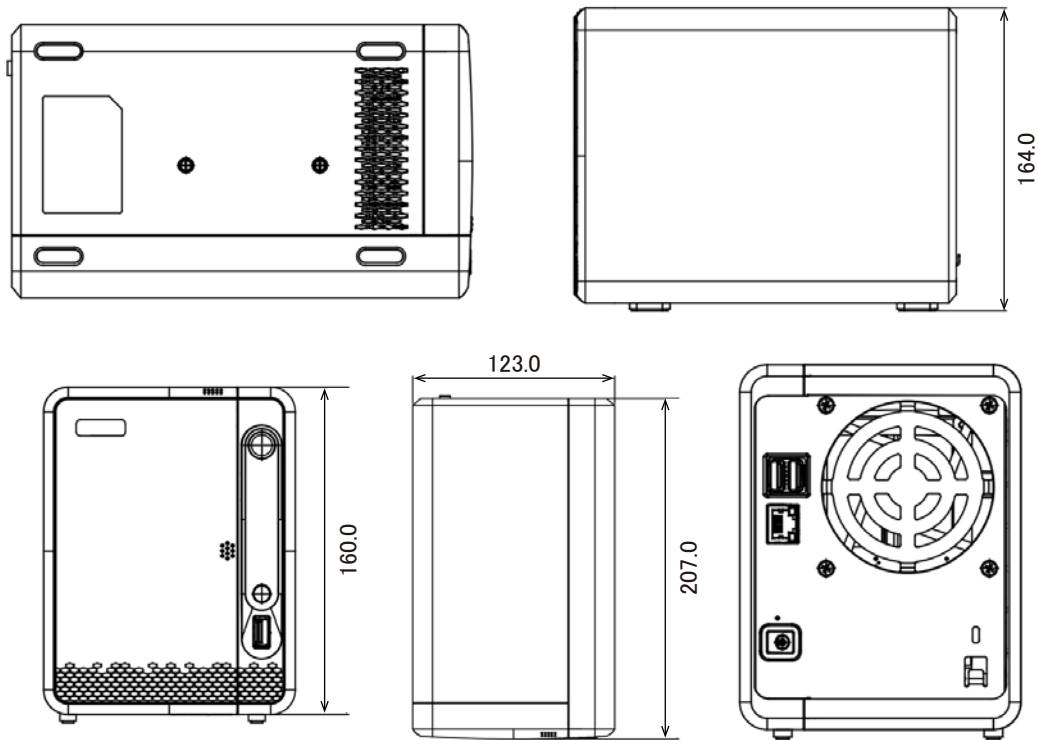

## 仕様

項目	NSV602
録画可能カメラ台数	1~2(最大4)
対応可能HDD最大容量	4TB
搭載可能ハードディスク台数	SATA II × 2(最大8TB)
RAIDレベル	RAID 0、1
I/Oインターフェイス	—
LAN伝送速度	10/100/1000 Mbps (RJ45 × 1)
フレームフォーマット	H.265、H.264、MPEG4、M-JPEG、MxPEG (IPカメラに依存)
処理性能	1.3M解像度で約60fps、最大ビットレート40Mbps
クライアント PC CPU	Intel Pentium - 3.7GHz 以上
クライアント PC RAM	2GB 以上
クライアント PC OS	Windows7 (32/64-bit)、Windows8/8.1 (32/64-bit)、Windows10 (32/64-bit)
ユーザーインターフェイス	Internet Explorer11 以上、専用クライアントアプリケーション
録画モード	連続、スケジュール、イベント、カメラデジタル入力
遠隔ライブ映像コントロール	ライブ映像、PTZ 機能、リモート I/O、スナップショット、E-Map
遠隔ライブ映像最大モニタリング数	64CH
遠隔再生映像最大モニタリング数	8 ユーザー
音声録画	音声および映像の同時録画 (同期)
POS	ライブ映像、録画、販売情報の検索
自動バックアップ	FTP サイトへの自動バックアップ
IVS 再生検索	動作検出、置き去り検知、遺失検知、ピント外れ、カメラ遮断検知
消費電力	40W
動作可能周囲環境	0 ~ 40 度、湿度 10 ~ 95%
外形寸法	123 (幅) × 164 (高) × 207 (奥) mm
重量	1.26kg

## ■寸法図

単位：mm