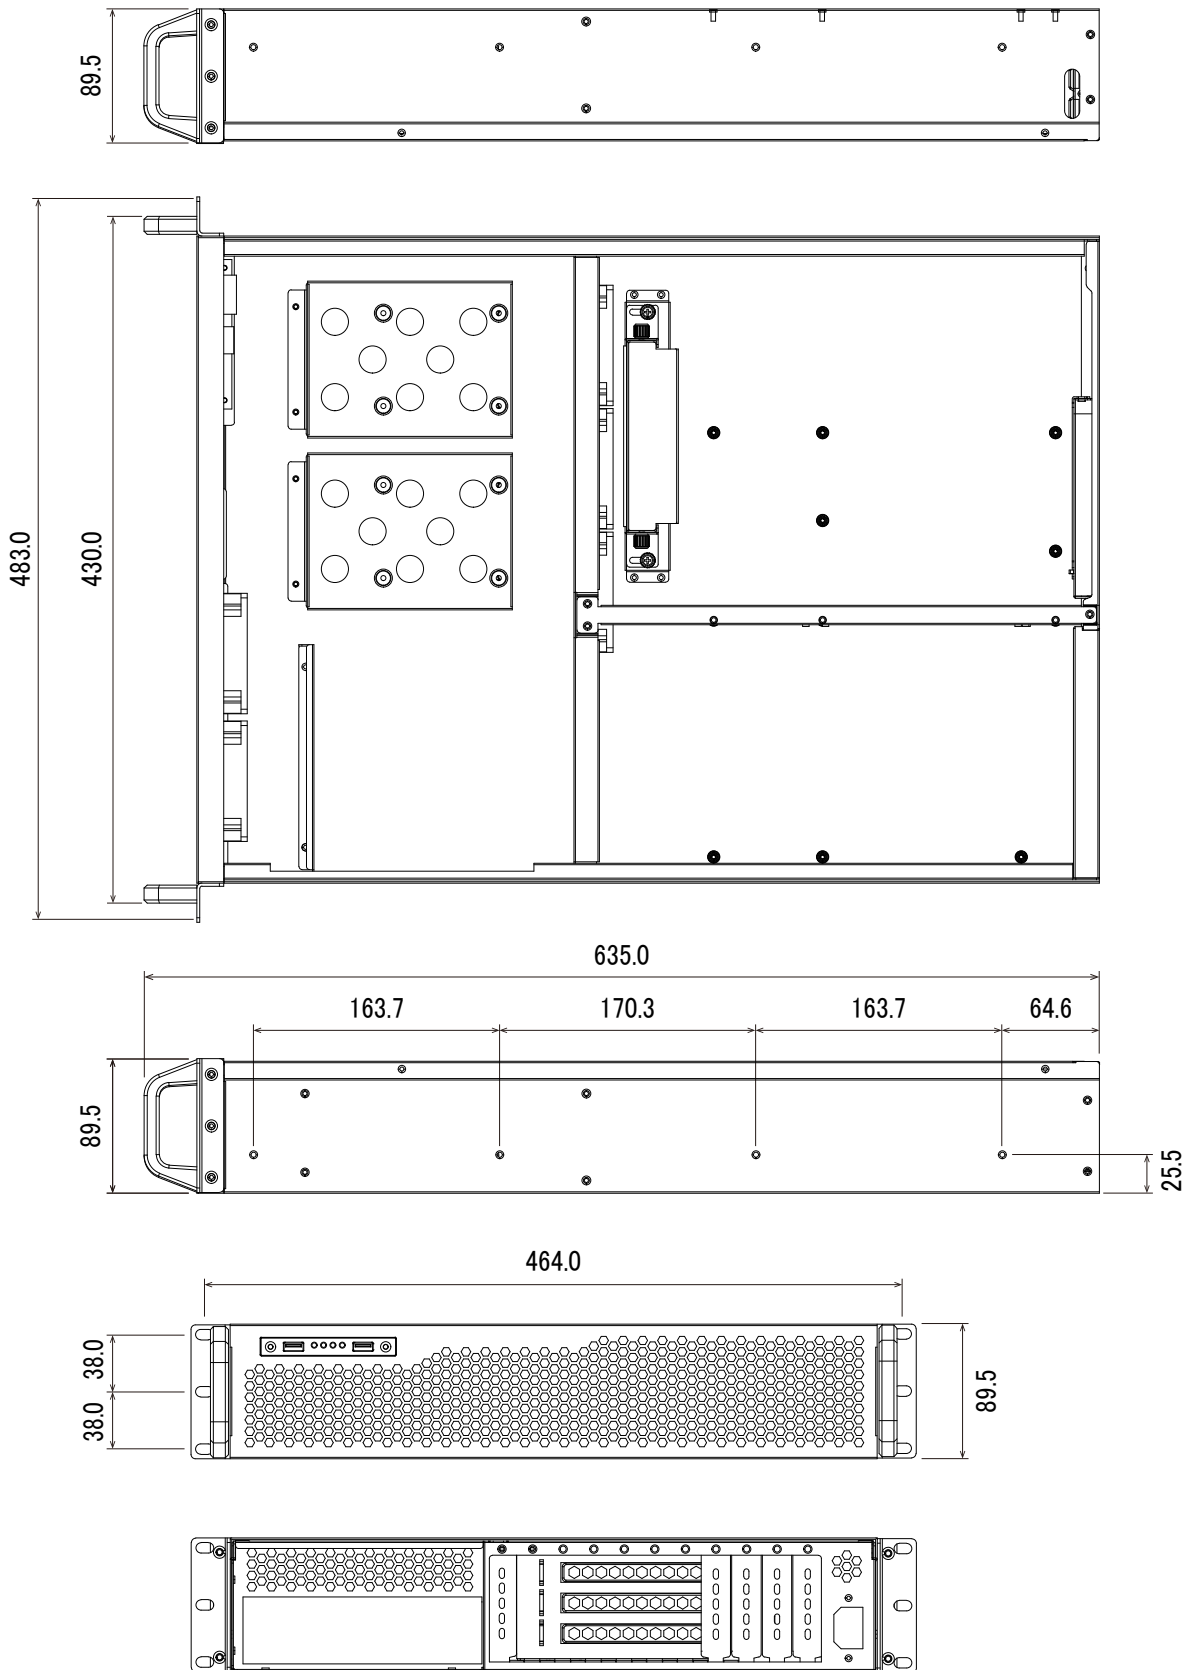

特長

- 圧縮方式H.265対応で、従来のNVRよりも効率良く録画ができます
- 2U19インチラックマウントサイズでサーバーラック等への収納が可能です
- 多くのメーカーのIPカメラと互換性があるので、各種メーカーのIPカメラが混在する環境でも統一したシステムを簡単に構築可能です
- HDMI出力、マウス、キーボード接続により、PCレスで使用可能です
- ハードディスクを2基搭載する事でミラーリングが可能です (RAID1)
- 外部インターフェース (iSCSI等)でのHDDの増設が可能です
- iPhone、iPad、Android携帯でライブ映像を見ることができます。
(Smart Phone APP: NUUO iViewer)

仕様

項目	NSV2U24
録画可能カメラ台数	24
オペレーティングシステム	Windows
映像出力	HDMI × 1、VGA × 1
内蔵HDD	録画データ領域 : 1TB (オプションにて24TBまで増設可能)
搭載可能HDD	録画用HDD × 3
RAIDレベル	RAID 0、1
バックアップ	USB
オーディオ入出力	マイク入力、スピーカー出力
LAN 伝送速度	10 / 100 / 1000 Mbps (RJ45)
映像圧縮形式	H.265、H.264、MPEG4、MJPEG、MxPEG (IPカメラに依存)
処理性能	2.0M / 30fps
録画モード	連続、スケジュール、イベント
分割表示パターン	1、4、6、9、10、12、13、16、17、25、36、48、49、64
映像解析	動作検知、遺失物検知、不審物検知、カメラ遮断検知、ピント外れ、シグナルロスト
インスタントアクション	E-Mapポップアップ、モニタ画面表示、Eメール送信、音声アラーム、デジタルアウトプットアラームトリガー、PTZカメラ操作、CMSIに送信、FTPアップロード
デジタルズーム	64倍
音声	音声双方向対応
遠隔ライブ映像最大モニタリング数	128 CH
遠隔再生映像最大モニタリング数	64 ユーザー
言語	日本語
動作可能周囲環境	温度 : 0 ~ 40 °C
電源	AC100V
外形寸法	483.0 (幅) × 89.5 (高) × 635.0 (奥) mm

■ 寸法図

単位 : mm