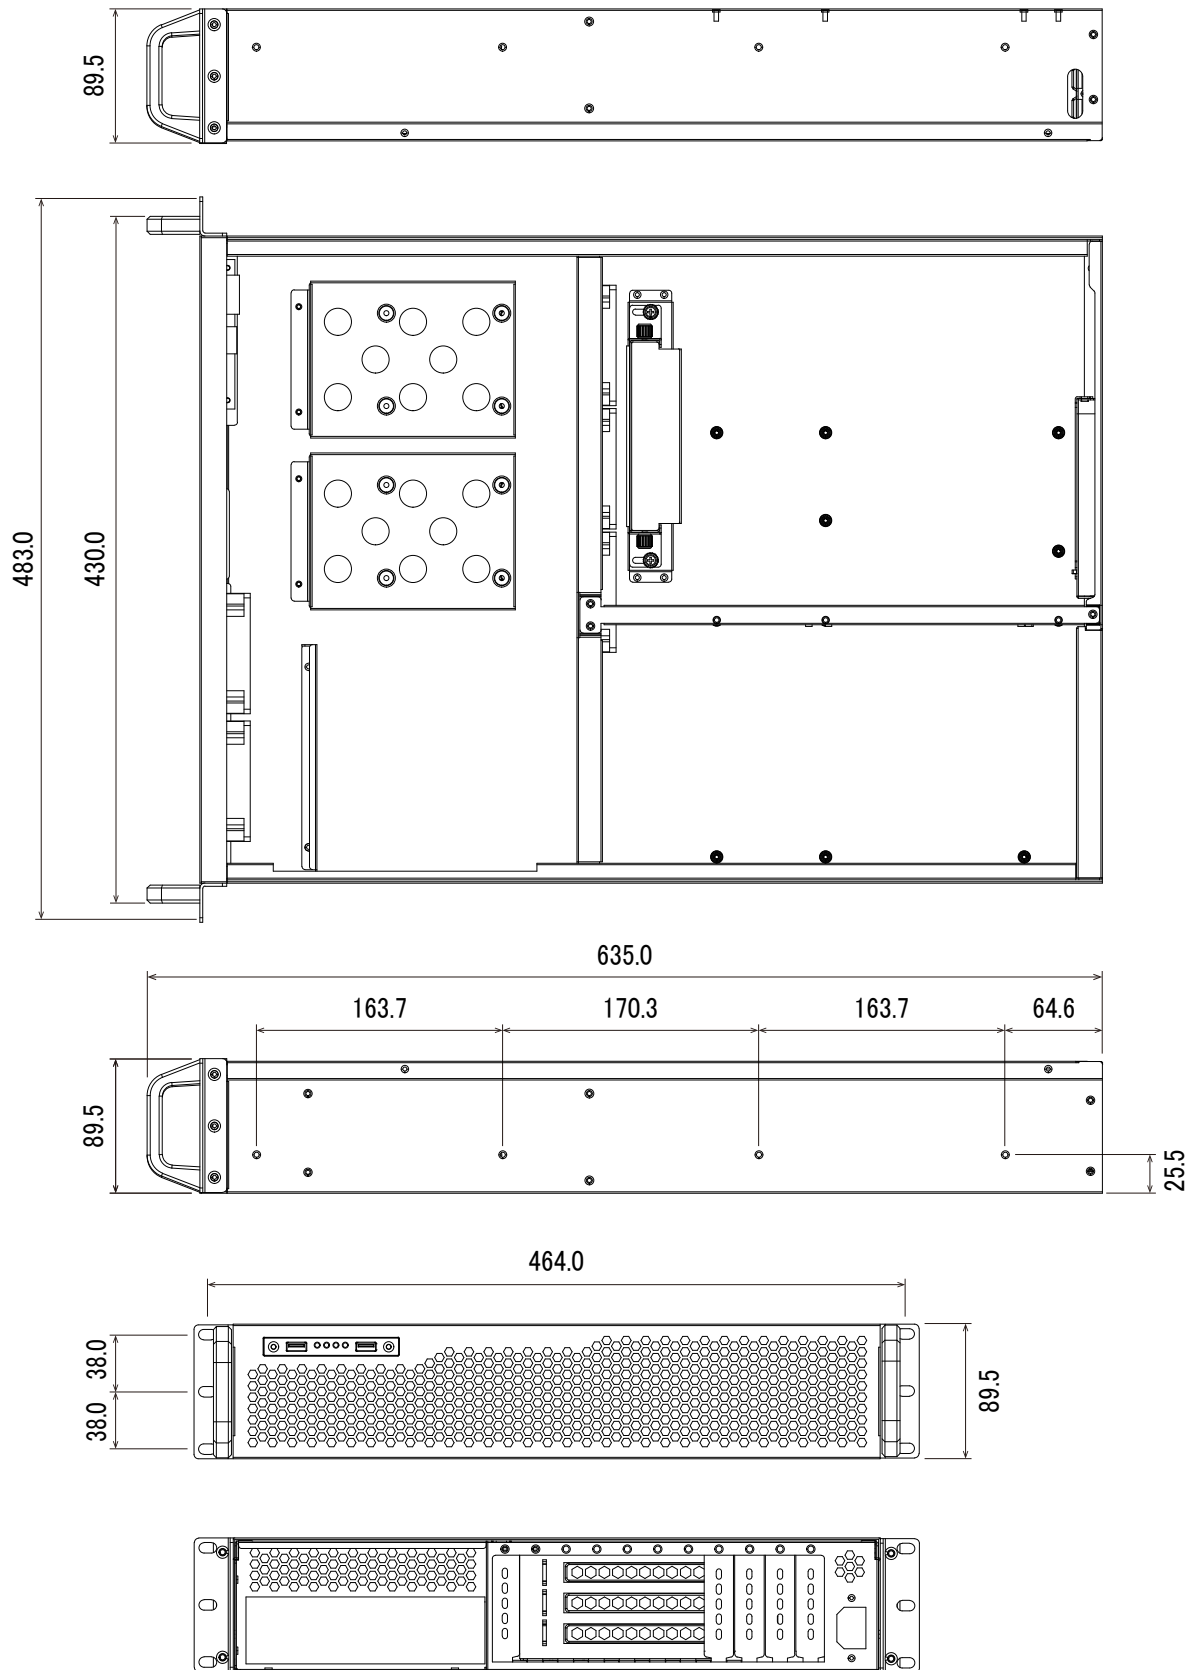

## 特長

- 圧縮方式H.265対応で、従来のNVRよりも効率良く録画ができます
- 2U19インチラックマウントサイズでサーバーラック等への収納が可能です
- 多くのメーカーのIPカメラと互換性があるので、各種メーカーのIPカメラが混在する環境でも統一したシステムを簡単に構築可能です
- HDMI出力、マウス、キーボード接続により、PCレスで使用可能です
- ハードディスクを2基搭載する事でミラーリングが可能です (RAID1)
- 外部インターフェース (iSCSI等)でのHDDの増設が可能です
- iPhone、iPad、Android携帯でライブ映像を見ることができます。  
(Smart Phone APP: NUUO iViewer)

## 仕様

項目	NSV2U12
録画可能カメラ台数	12
オペレーティングシステム	Windows
映像出力	HDMI × 1、VGA × 1
内蔵HDD	録画データ領域：1TB (オプションにて24TBまで増設可能)
搭載可能HDD	録画用HDD × 3
RAIDレベル	RAID 0、1
バックアップ	USB
オーディオ入出力	マイク入力、スピーカー出力
LAN 伝送速度	10 / 100 / 1000 Mbps (RJ45)
映像圧縮形式	H.265、H.264、MPEG4、MJPEG、MxPEG (IPカメラに依存)
処理性能	2.0M / 30fps
録画モード	連続、スケジュール、イベント
分割表示パターン	1、4、6、9、10、12、13、16、17、25、36、48、49、64
映像解析	動作検知、遺失物検知、不審物検知、カメラ遮断検知、ピント外れ、シグナルロスト
インスタントアクション	E-Mapポップアップ、モニタ画面表示、Eメール送信、音声アラーム、デジタルアウトプットアラームトリガー、PTZカメラ操作、CMSに送信、FTPアップロード
デジタルズーム	64倍
音声	音声双方向対応
遠隔ライブ映像最大モニタリング数	128 CH
遠隔再生映像最大モニタリング数	64 ユーザー
言語	日本語
動作可能周囲環境	温度：0～40℃
電源	AC100V
外形寸法	483.0 (幅) × 89.5 (高) × 635.0 (奥) mm

### ■ 寸法図

単位 : mm