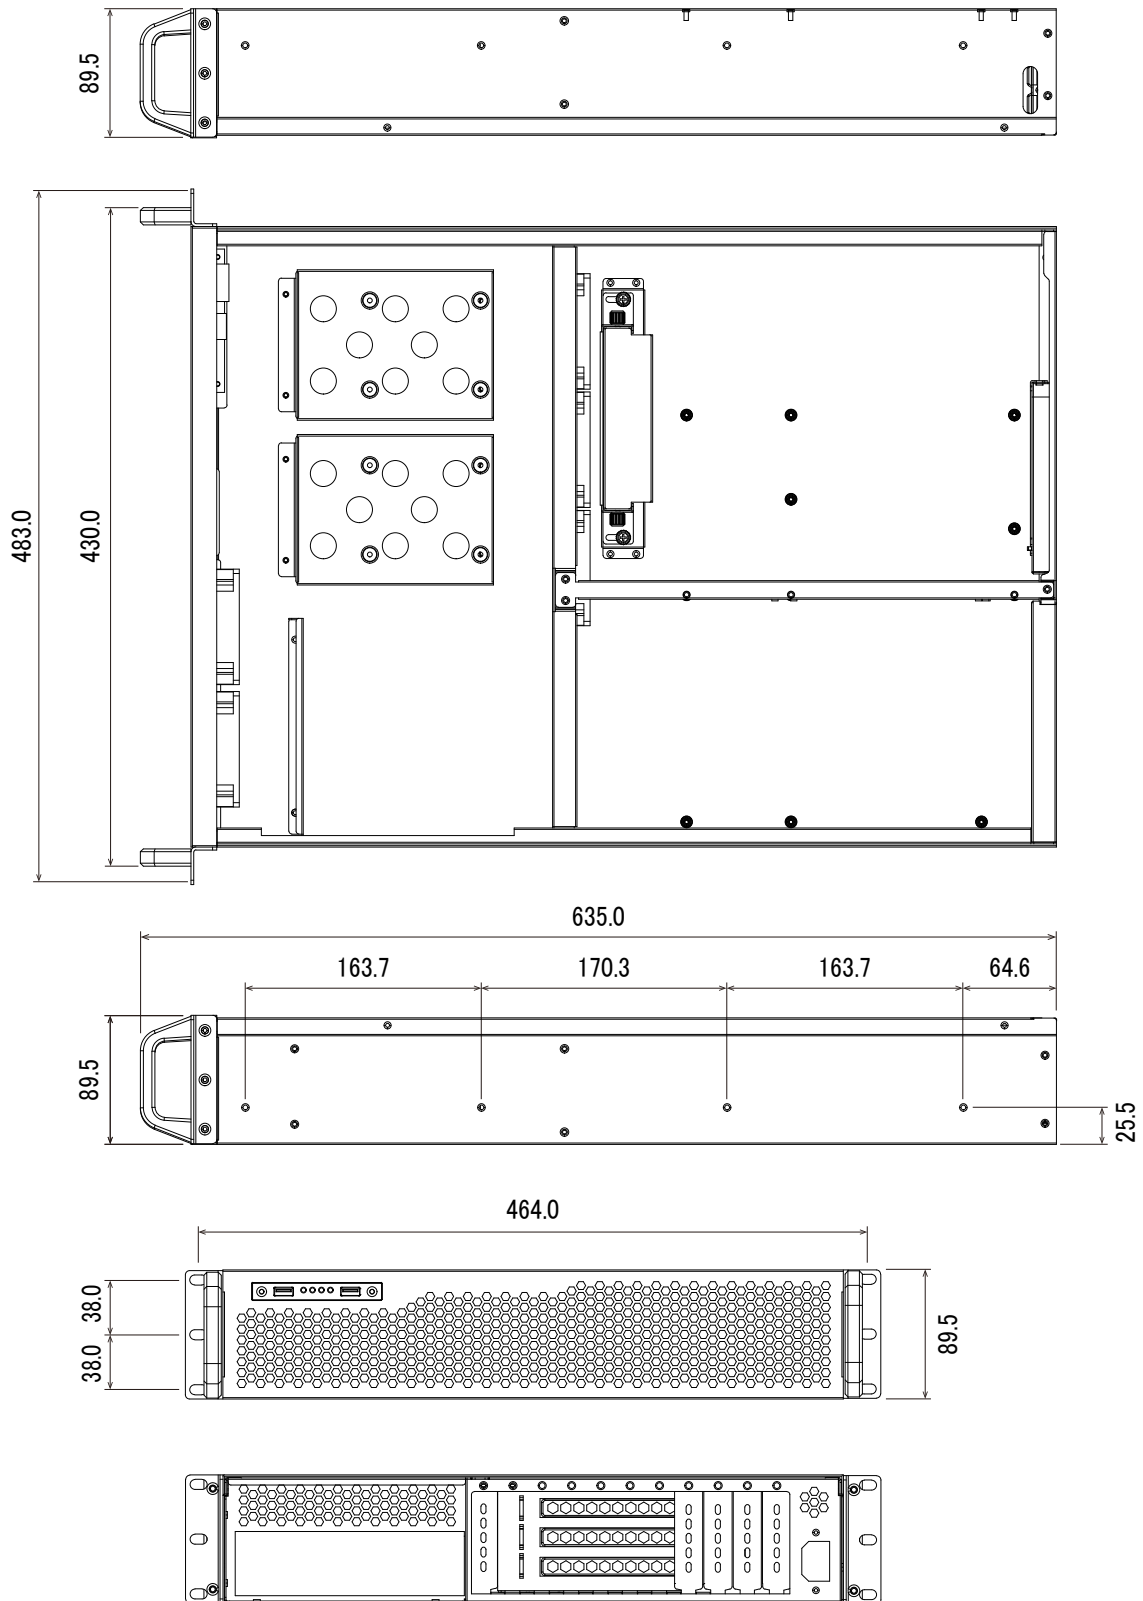

特長

- 圧縮方式H.265対応で、従来のNVRよりも効率良く録画ができます
- 2U19インチラックマウントサイズでサーバーラック等への収納が可能です
- 多くのメーカーのIPカメラと互換性があるので、各種メーカーのIPカメラが混在する環境でも統一したシステムを簡単に構築可能です
- HDMI出力、マウス、キーボード接続により、PCレスで使用可能です
- ハードディスクを2基搭載する事でミラーリングが可能です (RAID1)
- 外部インターフェース (iSCSI等)でのHDDの増設が可能です
- iPhone、iPad、Android携帯でライブ映像を見ることができます。
(Smart Phone APP: NUUO iViewer)

仕様

項目	NSV2U04
録画可能カメラ台数	4
オペレーティングシステム	Windows
映像出力	HDMI × 1、VGA × 1
内蔵HDD	録画データ領域：1TB (オプションにて24TBまで増設可能)
搭載可能HDD	録画用HDD × 3
RAIDレベル	RAID 0、1
バックアップ	USB
オーディオ入出力	マイク入力、スピーカー出力
LAN 伝送速度	10 / 100 / 1000 Mbps (RJ45)
映像圧縮形式	H.265、H.264、MPEG4、MJPEG、MxPEG (IPカメラに依存)
処理性能	2.0M / 30fps
録画モード	連続、スケジュール、イベント
分割表示パターン	1、4、6、9、10、12、13、16、17、25、36、48、49、64
映像解析	動作検知、遺失物検知、不審物検知、カメラ遮断検知、ピント外れ、シグナルロスト
インスタントアクション	E-Mapポップアップ、モニタ画面表示、Eメール送信、音声アラーム、デジタルアウトプットアラームトリガー、PTZカメラ操作、CMSに送信、FTPアップロード
デジタルズーム	64倍
音声	音声双方向対応
遠隔ライブ映像最大モニタリング数	128 CH
遠隔再生映像最大モニタリング数	64 ユーザー
言語	日本語
動作可能周囲環境	温度：0～40℃
電源	AC100V
外形寸法	483.0 (幅) × 89.5 (高) × 635.0 (奥) mm

■ 寸法図

単位 : mm