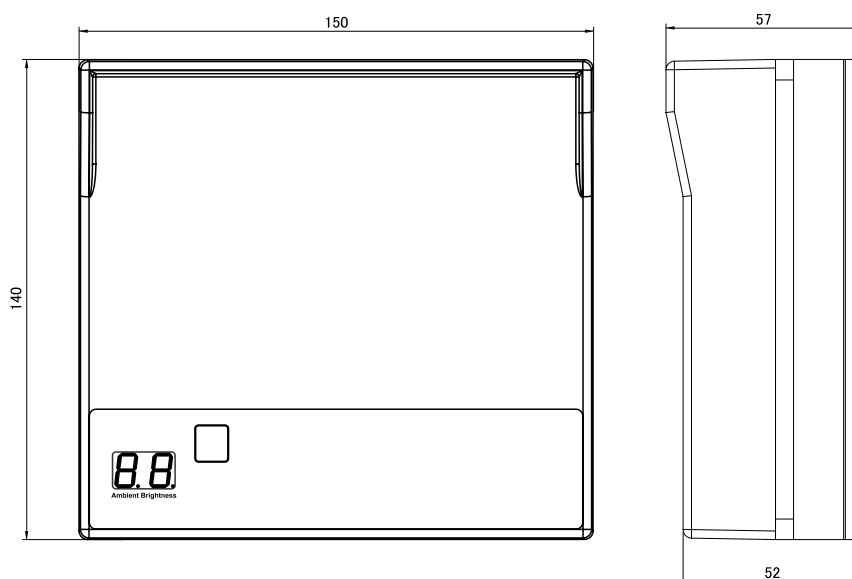

特長

- 長距離での暗視を可能にする赤外線照射機です
- 周囲の明るさに応じて自動的に赤外線ON/OFFを切り替えます
- IP68規格準拠で防水、防塵性に優れています
- IK10規格準拠で耐衝撃性に優れています

仕様

項目	NSE604
赤外線LED	12個(850nm、3W high power LED)
赤外線照射範囲	10°
赤外線照射距離	220m(10°)
防水機能	IP68
耐衝撃機能	IK10
電源	AC/DC 24V
消費電力	21.5W
動作可能周囲温度	-20~50度
外形寸法	150(幅)×140(高)×57(奥)mm(ブラケットを除く)
重量	1.2kg(ブラケットを除く)

寸法図

単位：mm