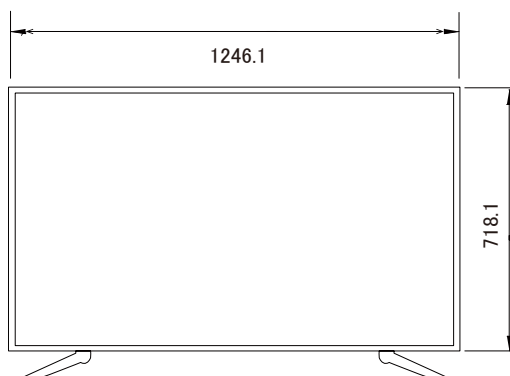

特長

- 4K解像度を表示する高精細ディスプレイです
- メディアプレーヤー機能搭載で、簡易的なデジタルサイネージとしてもご使用いただけます
- VESA規格400/400に対応していますので、壁面や天井への取り付けが可能です
- 付属のリモコンで操作が可能です

仕様

項目	NSE555-4K
サイズ(表示サイズ)	55型
液晶方式	IPSパネル
アスペクト比	16:9
表示画素数	3840×2160
画素ピッチ	0.23×0.23
表示色	1073.7M (10-bit)
バックライト	LED
輝度	350cd/m ²
コントラスト比	1800:1
応答速度	4ms
視野角(H/V)	(上/下/左/右)89° /89° /89° /89°
入力端子	USB2.0×1、HDMI×2、Ypbpr×1、CVBS×1、PCAUDIO×1、VGA×1、RF×1、COAX×1
出力端子	EARPHONE OUT×1
スピーカ出力	10W×2
VESA互換マウントインターフェース	VESA400(横)×400(縦)
電源	AC100~240V 50/60Hz
消費電力	100W
動作可能周囲環境	温度0~40度、湿度≤80%
外径寸法	1246.1(幅)×718.1(高)×48(奥)mm
重量	22kg

寸法図

単位 : mm