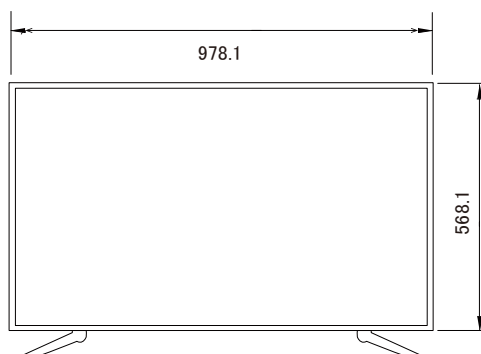

## 特長

- 4K解像度を表示する高精細ディスプレイです
- メディアプレーヤー機能搭載で、簡易的なデジタルサイネージとしてもご使用いただけます
- VESA規格400/400に対応していますので、壁面や天井への取り付けが可能です
- 付属のリモコンで操作が可能です

## 仕様

項目	NSE543-4K
サイズ(表示サイズ)	43型
液晶方式	IPSパネル
アスペクト比	16:9
表示画素数	3840×2160
画素ピッチ	0.23×0.23
表示色	1073.7M (10-bit)
バックライト	LED
輝度	350cd/m <sup>2</sup>
コントラスト比	1800:1
応答速度	4ms
視野角(H/V)	(上/下/左/右)89° /89° /89° /89°
入力端子	USB2.0×1、HDMI×2、Ypbpr×1、CVBS×1、PCAUDIO×1、VGA×1、RF×1、COAX×1
出力端子	EARPHONE OUT×1
スピーカ出力	10W×2
VESA 互換マウントインターフェース	VESA400(横)×400(縦)
電源	AC100~240V 50/60Hz
消費電力	80W
動作可能周囲環境	温度0~40度、湿度≤80%
外径寸法	978.1(幅)×568.1(高)×48(奥)mm
重量	11kg

## 寸法図

単位：mm