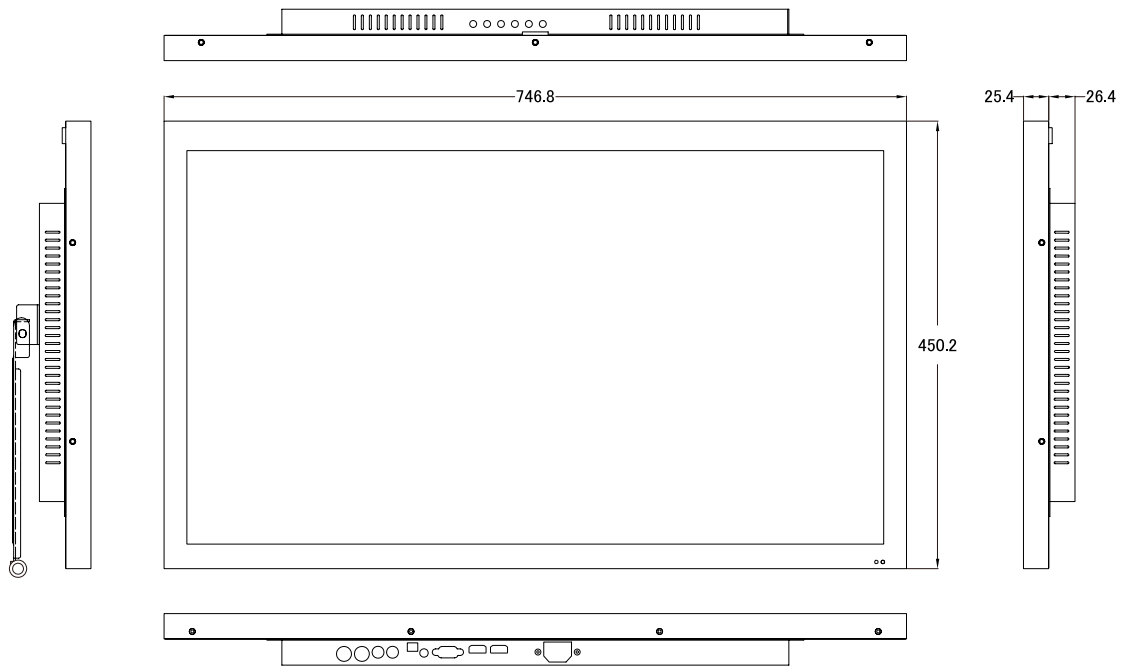

特長

- BNC入出力端子搭載で、DVRやカメラを直接接続して映像を確認したり、その映像を別モニターに出力することが可能です
- BNCの他、HDMIやVGA、RCAの入力インターフェースも搭載したマルチモニターです
- メディアプレーヤー機能搭載で、簡易的なデジタルサイネージとしてもご使用いただけます
- VESA規格200に対応していますので、壁面や天井への取り付けが可能です
- 付属のリモコンで操作が可能です
- 日本語OSDより各種設定が可能です

仕様

項目	NSE532A
サイズ(表示サイズ)	32型
液晶方式	TFT LCD
アスペクト比	16:9
解像度	1920×1080
TVライン	650TVライン
画素ピッチ	0.3675×0.3675
表示色	約1670万色
バックライト	LED
輝度	420cd/m ²
コントラスト比	3500:1
応答速度	5ms
視野角(H/V)	170° /160°
入力端子	BNC×1、VGA×1、HDMI×2、AV Audio(RCA×1)、PC Audio×1、MicroUSB×1
出力端子	BNC×1、AV Audio(RCA×1)
スピーカー	1.5W×2
ビデオ処理	3Dデインターレース、デジタルノイズリダクション、3Dコムフィルタ
画像表示機能	アンダースキャン
電源入力	AC100-240V 50/60Hz
消費電力	70W
動作可能周囲環境	0~40度、湿度10~90%
外形寸法	746.8(幅)×450.2(高)×51.8(奥)mm
重量	約 12.0 kg

■ 寸法図

単位 : mm