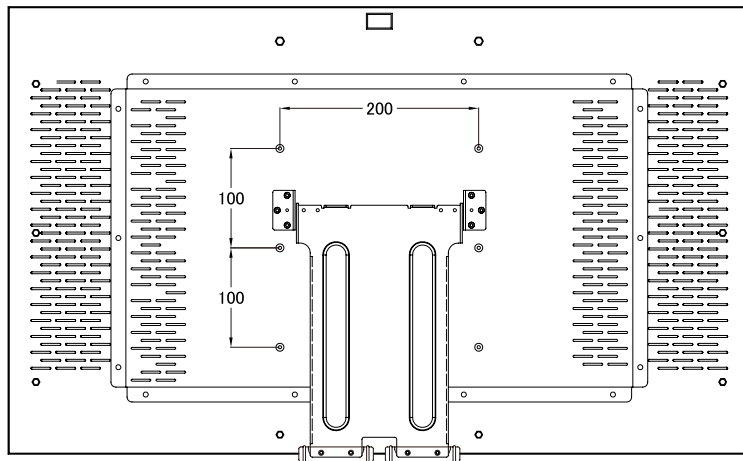

特長

- BNC入出力端子搭載で、DVRやカメラを直接接続して映像を確認したり、その映像を別モニターに出力することが可能です
- BNCの他、HDMIやVGA、RCAの入力インターフェースも搭載したマルチモニターです
- メディアプレーヤー機能搭載で、簡易的なデジタルサイネージとしてもご使用いただけます
- VESA規格200に対応していますので、壁面や天井への取り付けが可能です
- 付属のリモコンで操作が可能です
- 日本語OSDより各種設定が可能です

仕様

項目	NSE532A
サイズ(表示サイズ)	32型
液晶方式	TFT LCD
アスペクト比	16:9
解像度	1920×1080
TVライン	650TVライン
画素ピッチ	0.3675×0.3675
表示色	約1670万色
バックライト	LED
輝度	420cd/m ²
コントラスト比	3500:1
応答速度	5ms
視野角(H/V)	170° /160°
入力端子	BNC×1、VGA×1、HDMI×2、AV Audio(RCA×1)、PC Audio×1、MicroUSB×1
出力端子	BNC×1、AV Audio(RCA×1)
スピーカー	1.5W×2
ビデオ処理	3Dデインターレース、デジタルノイズリダクション、3Dコムフィルタ
画像表示機能	アンダースキャン
電源入力	AC100-240V 50/60Hz
消費電力	70W
動作可能周囲環境	0~40度、湿度10~90%
外形寸法	746.8(幅)×450.2(高)×51.8(奥)mm
重量	約 12.0 kg

■ 寸法図

単位 : mm