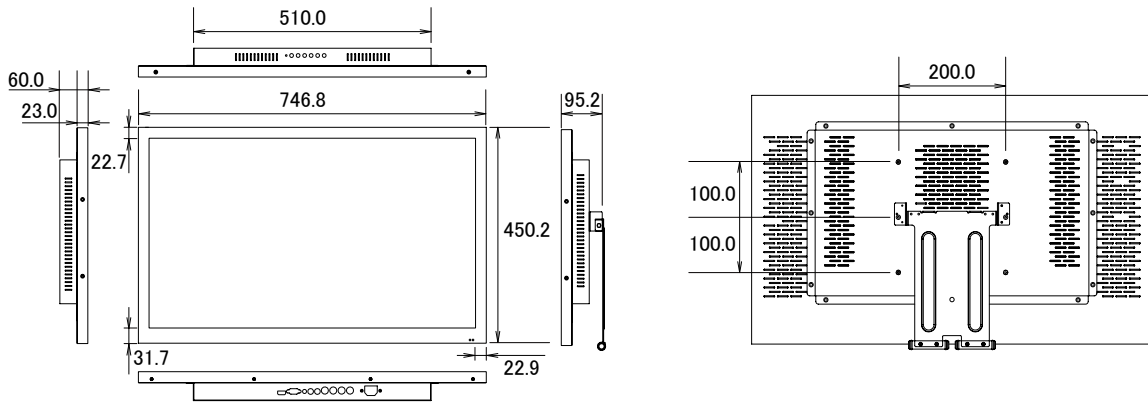

特長

- フルHD(1920×1080)映像出力に対応したフルハイビジョンモニターです
- SDI入力端子搭載で、HD-SDIカメラを直接接続して映像を確認することができます
- SDIの他、HDMIやBNC、VGA、RCAの入カインターフェースも搭載したマルチモニターです
- ワイヤレスリモコンでの操作が可能です
- 日本語OSDより各種設定が可能です

仕様

項目	NSE532-SDI
サイズ(表示サイズ)	32型
液晶方式	TFT LCD
アスペクト比	16:9
表示画素数	1920×1080
画素ピッチ	0.36375×0.36375 mm
表示色	約1,670万色
バックライト	LED
輝度	400cd/m ²
コントラスト比	5000:1
応答速度	5ms
視野角	左右-88° ~88°、上下-88° ~88°
入力端子	BNC×1、VGA×1、HDMI×1、RCA×2、PC Audio×1、SDI×1
出力端子	BNC×1、SDI×1
スピーカー	1.5W×2
ループ機能	有り
電源入力	AC 100-240V 50/60HZ
消費電力	最大70W
動作可能周囲温度	0~40度
保存温度	-10~60度、湿度10~90%
外形寸法	747(幅)×450(高)×80(奥)mm
重量	約12.4kg(モニターのみ)
認可・規格	FCC、CE、ROHS

■ 寸法図

単位 : mm