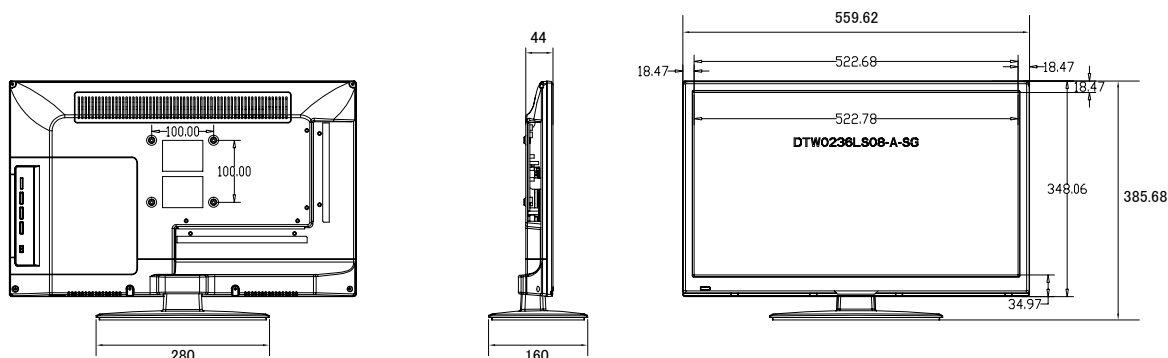

特長

- BNC入出力端子搭載で、DVRやカメラを直接接続して映像を確認したり、その映像を別モニターに出力することが可能です
- BNCの他、HDMIやVGA、RCAの入力インターフェースも搭載したマルチモニターです
- VESA規格100に対応していますので、壁面や天井への取り付けが可能です
- リモコンでの操作が可能です。
- 日本語OSDより各種設定が可能です

仕様

項目	NSE513D
サイズ(表示サイズ)	23.6型
液晶方式	TFT-LCD
アスペクト比	16:9
表示画素数	1920×1080
解像度	800TVライン
画素ピッチ	0.2715×0.271
表示色	約1,670万色
バックライト	LED
輝度	250cd/m2
コントラスト比	1,000:1
応答速度	5ms
視野角	170° /170°
入力端子	BNC×2、VGA×1、HDMI×1、AV Audio(RCA×2)、PC Audio×1
出力端子	BNC×1
スピーカー	2×2.5W
ビデオ処理	3Dコンボフィルター、デインターレース、3Dノイズリダクション
電源入力	DC12V 3A
消費電力	30W
動作可能周囲温度	0～50度、湿度5～90%
外形寸法	559.62(幅)×385.68(高)×164(奥)mm
重量	約6.53kg
認可・規格	FCC-DOC、CE、ROHS

寸法図

単位：mm