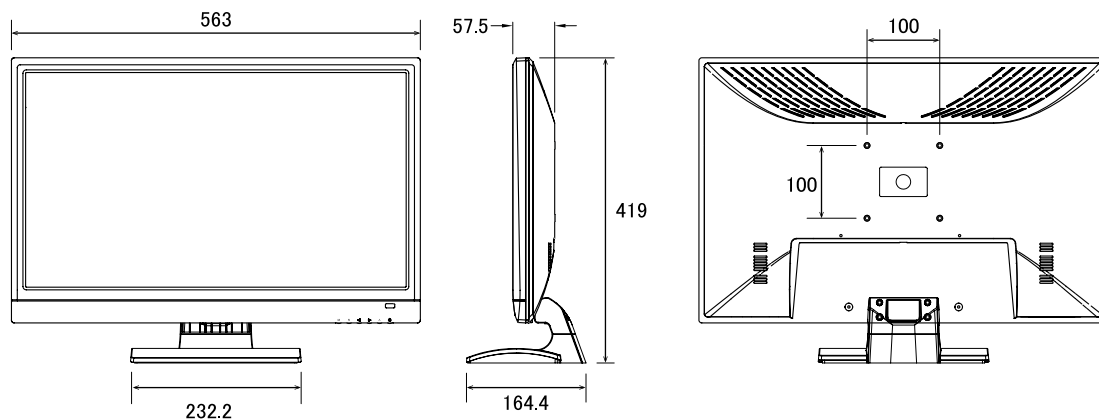

特長

- BNC入出力端子搭載で、DVRやカメラを直接接続して映像を確認したり、その映像を別モニターに出力することが可能です
- BNCの他、HDMIやVGA、RCAの入力インターフェースも搭載したマルチモニターです
- メディアプレーヤー機能搭載で、簡易的なデジタルサイネージとしてもご利用いただけます
- VESA規格100に対応していますので、壁面や天井への取り付けが可能です
- リモコンでの操作が可能です
- 日本語OSDより各種設定が可能です

仕様

項目	NSE513A
サイズ(表示サイズ)	23.6型
液晶方式	TFT LCD
アスペクト比	16:9
解像度	1920×1080
TVライン	650TVライン
画素ピッチ	0.2715×0.2715
表示色	約1670万色
バックライト	LED
輝度	300cd/m ²
コントラスト比	10000:1
応答速度	5ms
視野角(H/V)	160° /170°
入力端子	BNC×1、VGA×1、HDMI×2、AV Audio(RCA×2)、PC Audio×1、MicroUSB×1
出力端子	BNC×1、AV Audio(RCA×1)
スピーカー	1.5W×2
ビデオ処理	3Dコムフィルタ、3Dデインターレース、3Dノイズリダクション
電源入力	DC12V 3A
消費電力	30W
動作可能周囲環境	0～40度、湿度10～90%
外形寸法	563(幅)×419(高)×164.4(奥)mm
重量	約4.2kg

寸法図

単位：mm