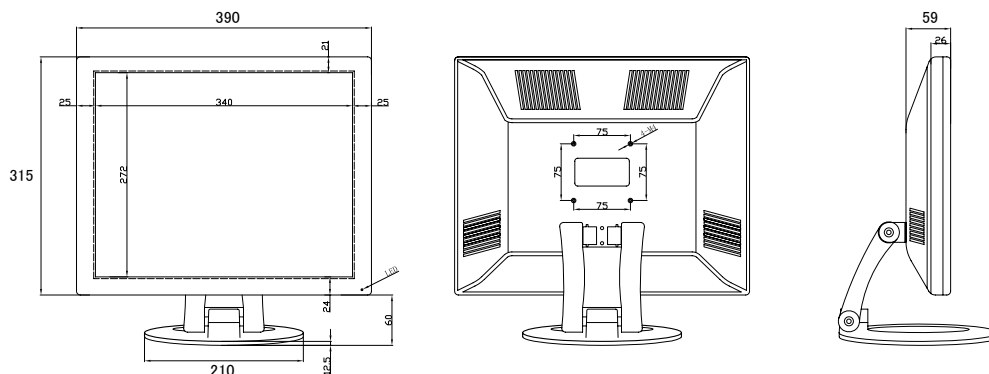

## 特長

- BNC入出力端子搭載で、DVRやカメラを直接接続して映像を確認したり、その映像を別モニターに出力することが可能です
- BNCの他、HDMIやVGA、RCAの入力インターフェースも搭載したマルチモニターです
- VESA規格75に対応していますので、壁面や天井への取り付けが可能です
- 日本語OSDより各種設定が可能です

## 仕様

項目	NSE511D
サイズ(表示サイズ)	17型
液晶方式	TFT-LCD
アスペクト比	5:4
表示画素数	1280×1024
解像度	600TVライン
画素ピッチ	0.264×0.264
表示色	約1,630万色
バックライト	LED
輝度	250cd/m <sup>2</sup>
コントラスト比	1,000:1
応答速度	5ms
視野角	160° /170°
入力端子	BNC×2、VGA×1、HDMI×1、AV Audio(RCA×2)、PC Audio×1
出力端子	BNC×1
スピーカー	2×2.5W
ビデオ処理	3Dノイズリダクション
電源入力	DC12V 3A
消費電力	18W
動作可能周囲温度	0～50度、湿度5～90%
外形寸法	390(幅)×385.5(高)×171(奥)mm
重量	約4.25kg
認可・規格	FCC-DOC、CE、ROHS

## 寸法図

単位：mm