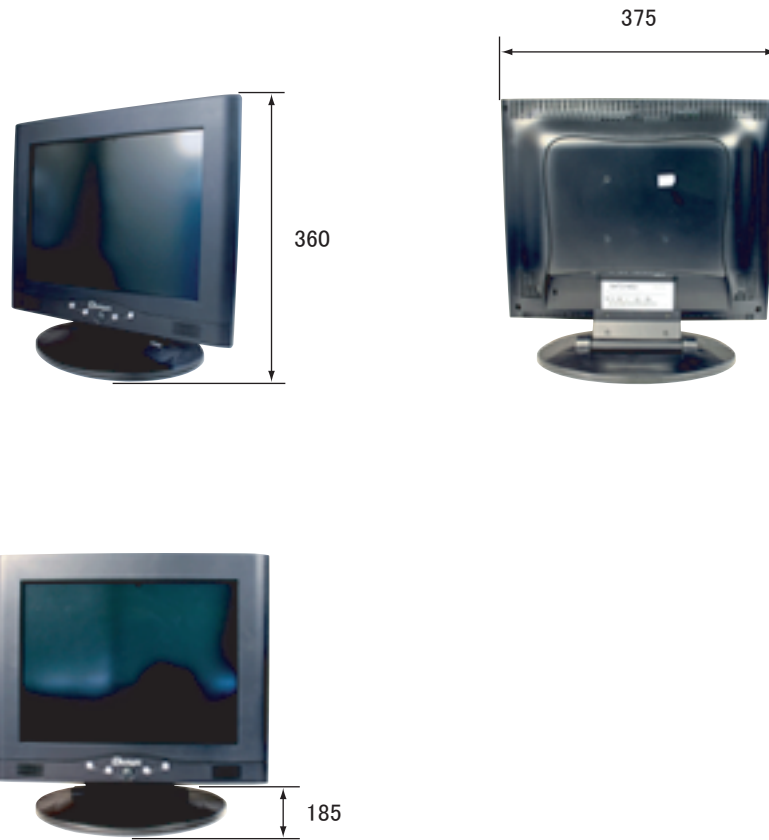

特長

仕様

項目	NSE501
液晶画面	14型TFTアクティブマトリックスLCDパネル
最大解像度	1024 × 768
ピクセルピッチ	0.279(H) × 0.279(V)mm
表示カラー	Full-Color 16万色
コントラスト	150:1 (Typ)
視野角	L+/R-±50°、U+/D- +20° /-35°
入力信号	RGB Analog
レスポンスタイム(Tr/Tf)	40ms
表示モード	VGA、SVGA、XGA
アンテナ	VHF/UHF 75Ω
周波数	(並列)31.5~60KHz (直列)56~75Hz
明るさ	280cd/m ²
電源	AC100~240V 1.8A、50-60Hz/DC12V/3.0A
消費電力	ON<45W、OFF<5W
ビデオカラーシステム	NTSC
最大外形寸法	375(幅) × 360(高) × 185(奥)mm
パッケージサイズ	422(幅) × 426(高) × 214(奥)mm
重量	約3.55kg
スピーカー最大出力	2W+2W
入力端子	音声端子(ピンジャック) × 2(L,R) 映像端子(ピンジャック) × 1 アナログ映像入力端子/同軸音声入力端子 × 1 アンテナ入力(VHF/UHF) S端子映像入力端子 × 1/PC端子 × 1
出力端子	LINE OUT端子 × 1
動作可能周囲温度	温度:0~40度/湿度:20~85%
保存可能周囲温度	温度:-20~60度/湿度:10~95%
付属品	リモートコントローラー(リチウム電池) × 1 AVケーブル × 1、PC用接続ケーブル × 1 AC電源アダプター、ケーブル × 1 ユーザーマニュアル × 1、保証書 × 1

■寸法

単位:mm