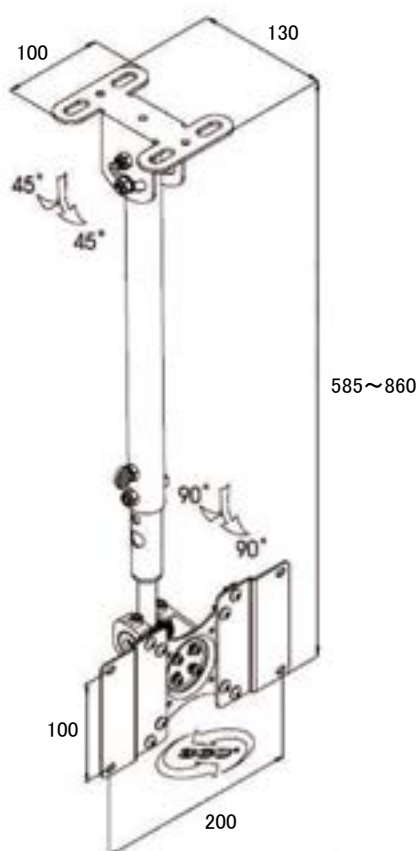

### 特長

- NSE511、NSE512、NSE513、NSE514用の天井吊り下げ型ブラケットです
- 長さを12段階に調整することが可能です
- VESA規格75/100に対応しています
- モニター取付部分可動域は上下180°、左右360°です

### 仕様

項目	NSE500P
最大負荷重量	22.7kg
外形寸法	860(高)mm
調整可能ピッチ	585/610/635/660/685/710/735/760/785/810/835/860mm
重量	1.85kg

### 寸法図

単位：mm