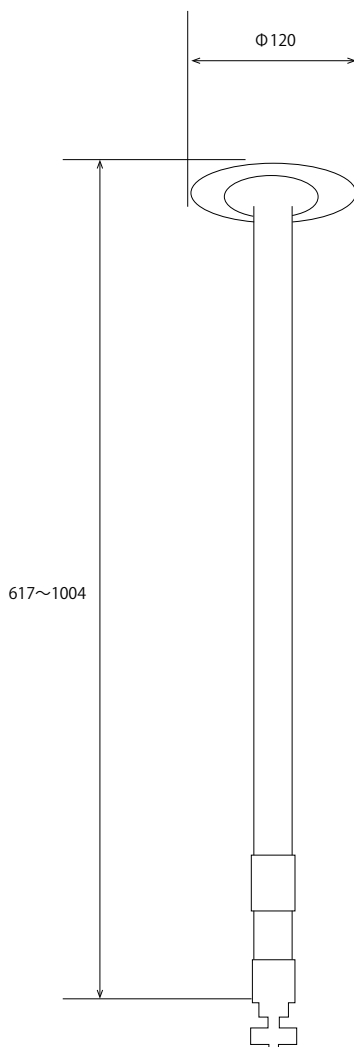

特長

- 約60cm～1mまで伸縮する屋内用吊り下げ型ブラケットです。

仕様

項目	NSE221
最大負荷重量	2kg
外形寸法	120(径) × 617～1004(高)mm
重量	700g

寸法図

単位：mm