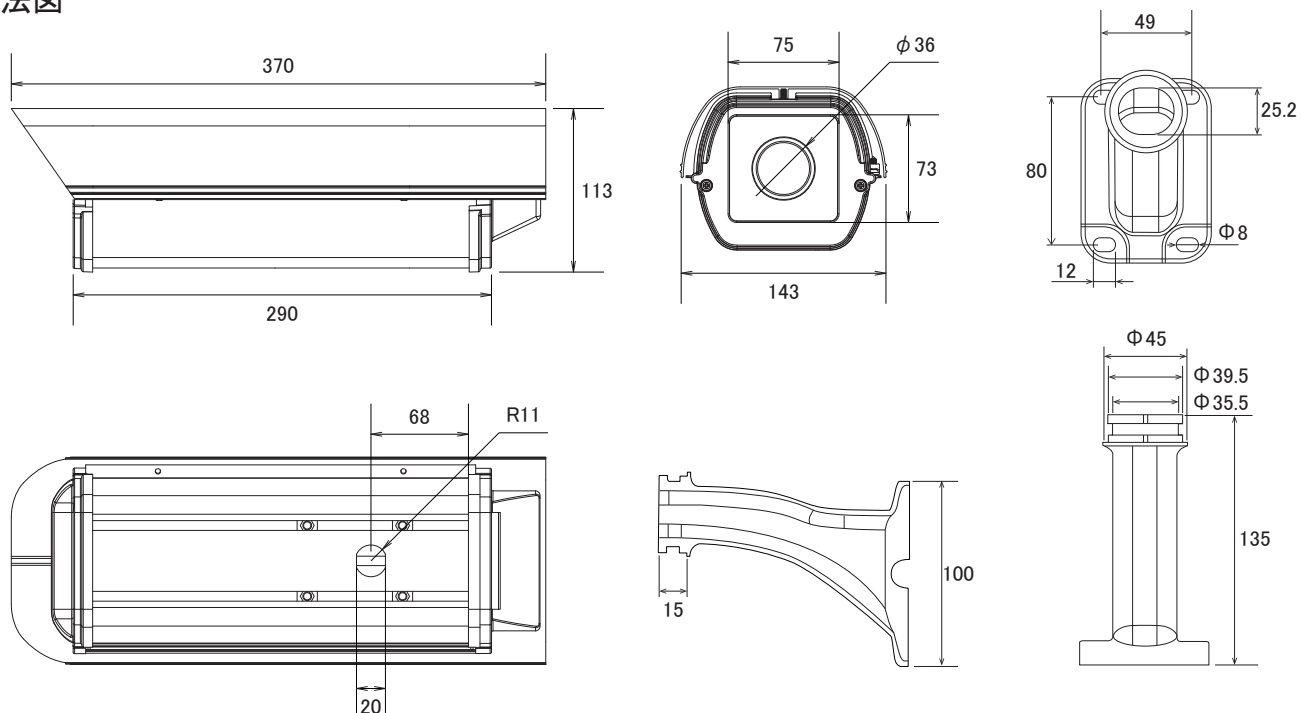

特長

- 赤外線暗視機能を搭載していますので暗闇での撮影も可能です
- 赤外線照射距離は最大80mです
- IP66規格準拠で防水、防塵性に優れています
- ファンを搭載しているため、広範囲の温度下に対応出来ます

仕様

項目	NSE105
機能	赤外線遅延時間調整、lux感度調整、赤外線電力調整
対応レンズ直径	レンズ直径38mm以内
電源	DC12V/2A
消費電流	最大880mA(赤外線ON)
動作可能周囲温度	-10~50度
防水性能	IP66
赤外線LED	47個
赤外線照射距離	80m
ファン	起動温度:45度以上 消費電流:130mA
素材	アルミダイカスト
外形寸法	143(横)×113(縦)×370(奥)mm
内部有効寸法	80(横)×76(高)×180(奥)
正面窓	75(横)×73(高)mm
重量	1.73kg

寸法図

単位:mm