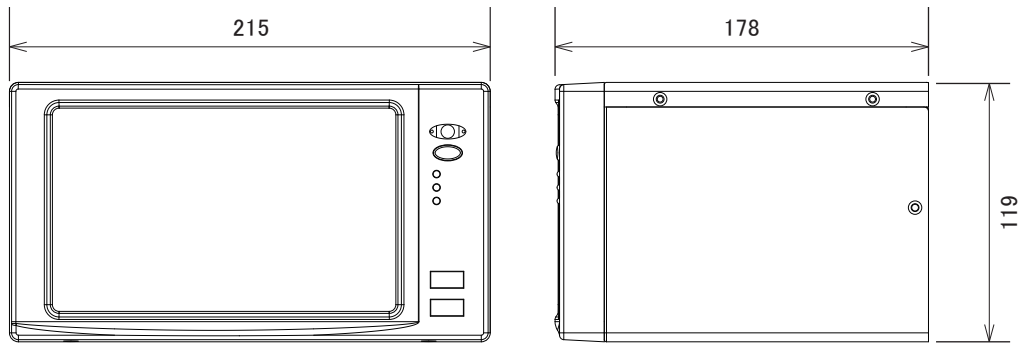

仕様

項目	NSDL74
映像圧縮形式	H.264
映像入力	4チャンネル(BNC)
映像出力	BNC×1(外部モニターに出力した場合、本体の映像表示はできません)
OS	エンベデッドLinux
ライブ表示	720×480:リアルタイム
画像解像度	720×480、720×240、360×240
録画速度	120fps(CIF)、60fps(ハーフD1)+3fps(CIF)、30fps(D1)+3fps(CIF)
録画画質設定	最高画質、高、中、低
搭載可能HDD	1(SATA)
内蔵HDD	500GB(オプションにて1.5TBまで増設可能)
録画モード	マニュアル、スケジュール、モーション、アラーム
マルチ機能	ライブ表示、録画、再生、バックアップ、ネットワーク
画面表示	全画面、4分割、シーケンシャル
ズーム機能	有り
音声入出力	入力×4、出力×1
モーション検知エリア	16×22グリッド(全チャンネル)
モーション検知度	3段階から選択
プリアラーム	有り(秒数設定可能)
バックアップ	USB2.0、ネットワーク
再生表示	全画面、4分割
検索モード	カレンダー検索、イベント検索
パスワード保護	有り
USB端子	パネル前面×2
ウェブ転送圧縮形式	H.264
対応ブラウザ	専用アプリケーション及びInternet Explorer
リモコン	マウス、赤外線リモコン
パン・チルト・ズームコントロール	PELCO-D、PELCO-Pプロトコルなど
対応OS	Windows2000、XP、Vista、7
ネットワークインターフェイス	Ethernet、PPPoE
ネットワークプロトコル	TCP/IP、HTTP、DHCP
センサー入力	入力×1(NO/NC)、出力×1(リレー出力)
アップグレード機能	USBよりアップグレード可能
モニター	7インチカラーTFT LCD、解像度(800×480)、輝度(200cd/m ²)
電源	DC12V/5A
動作可能周囲温度	5~40度、湿度80%以下(結露なし)

■仕様

項目	NSDL74
外形寸法	215(幅) × 119(高) × 178(奥)mm
重量	約2.6kg(HDDを除く)

■寸法図

■背面図

単位:mm