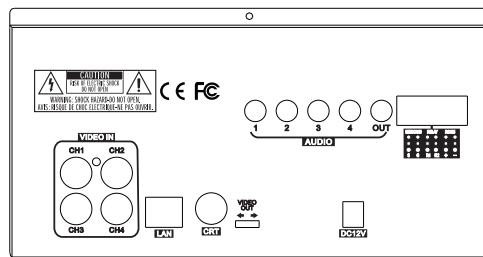

仕様

項目	NSDL74
映像圧縮形式	H.264
映像入力	4チャンネル(BNC)
映像出力	BNC×1(外部モニターに出力した場合、本体の映像表示はできません)
OS	エンベデッドLinux
ライブ表示	720×480:リアルタイム
画像解像度	720×480、720×240、360×240
録画速度	120fps(CIF)、60fps(ハーフD1)+3fps(CIF)、30fps(D1)+3fps(CIF)
録画画質設定	最高画質、高、中、低
搭載可能HDD	1(SATA)
内蔵HDD	500GB(オプションにて1.5TBまで増設可能)
録画モード	マニュアル、スケジュール、モーション、アラーム
マルチ機能	ライブ表示、録画、再生、バックアップ、ネットワーク
画面表示	全画面、4分割、シーケンシャル
ズーム機能	有り
音声入出力	入力×4、出力×1
モーション検知エリア	16×22グリッド(全チャンネル)
モーション検知度	3段階から選択
プリアラーム	有り(秒数設定可能)
バックアップ	USB2.0、ネットワーク
再生表示	全画面、4分割
検索モード	カレンダー検索、イベント検索
パスワード保護	有り
USB端子	パネル前面×2
ウェブ転送圧縮形式	H.264
対応ブラウザ	専用アプリケーション及びInternet Explorer
リモコン	マウス、赤外線リモコン
パン・チルト・ズームコントロール	PELCO-D、PELCO-Pプロトコルなど
対応OS	Windows2000、XP、Vista、7
ネットワークインターフェイス	Ethernet、PPPoE
ネットワークプロトコル	TCP/IP、HTTP、DHCP
センサー入力	入力×1(NO/NC)、出力×1(リレー出力)
アップグレード機能	USBよりアップグレード可能
モニター	7インチカラーTFT LCD、解像度(800×480)、輝度(200cd/m ²)
電源	DC12V/5A
動作可能周囲温度	5~40度、湿度80%以下(結露なし)

■仕様

項目	NSDL74
外形寸法	215(幅) × 119(高) × 178(奥)mm
重量	約2.6kg(HDDを除く)

■寸法図

■背面図

単位:mm