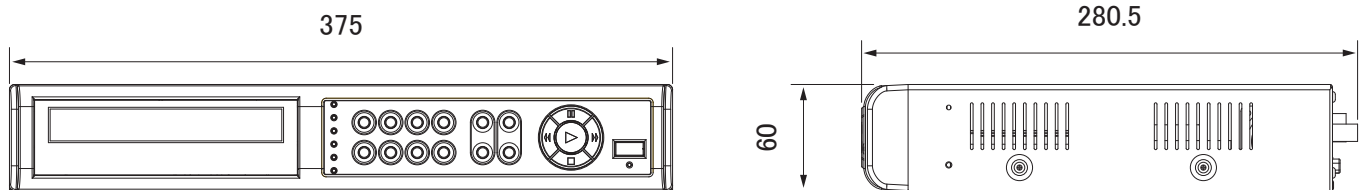

仕様

項目	NSD804
映像システム	NTSC/PAL(自動切り替え)
映像圧縮形式	MPEG4
映像入力	4チャンネル(BNC)
映像ループ出力	4チャンネル(BNC)
映像出力	メインモニター(BNC)×1、コールモニター(BNC)×1
最大録画レート	720×480ピクセル30IPS(Frame)、720×240ピクセル60IPS(Field)、352×240ピクセル120IPS(CIF)
録画速度	30、15、7、3IPS(Frame)、60、30、15、7IPS(Field)、120、60、30、15IPS(CIF)
録画画質設定	BEST、HIGH、NORMAL、BASIC
搭載可能HDD	1
内蔵HDD	250GB(オプションにて500GBまで増設可能)
HDDクイッククリーニング	750GBを2秒以内に消去
録画モード	マニュアル、タイマー、モーション、アラーム、リモート
ウォーターマーク機能	有り
リフレッシュレート	120IPS
マルチ機能	ライブ表示、録画、再生、バックアップ、ネットワーク
リモート単独操作	有り
オーディオ入出力	入力×2、出力×1(モノラル)
リモートイベントトリガー録画機能	有り
モーション検知エリア	16×12グリッド(全チャンネル)
モーション検知感度	4段階から選択
プリアラーム	有り(8MB)
バックアップ	USB、リモート録画、W/DVD
USB端子	パネル背面×1
ウェブ転送圧縮形式	MPEG4
イーサネット	10/100Base-T、イーサネット経由でのリモートコントロールおよびライブ表示をサポート
対応ブラウザ	専用アプリケーション及びInternet Explorer
リモートアラーム通知	E-mail画像送信、FTPサイトへの画像アップロード
ネットワークプロトコル	TCP/IP、PPPoE、DHCP、ダイナミックDNS
リモコン	DVR及びパン・チルト・ズーム一体型カメラ制御のリモコン付属
ホットポイントコントロール	有り
パン・チルト・ズームコントロール	PELCO-Dプロトコル

■仕様

項目	NSD804
シーケンス機能	3、5、10、15秒から選択
アラーム入出力	入力×4、出力×1
ズーム機能	デジタル2倍ズーム
キーロック	有り
ビデオロス検出	有り
カメラタイトル入力	6文字まで可能
画質調整	色調、カラー、コントラスト、明るさ
日付表示形式	年/月/日、月/日/年、日/月/年、オフ
夏時間	有り
電源	DC19V
消費電力	42W
動作可能周囲温度	10～40度
外形寸法	375(幅)×61(高)×281(奥)mm
システムリカバリー	電源再接続時のシステム自動リカバリー
オプション周辺装置	VGA変換コード(VGA01)、PTZキーボードコントローラ(CPK201)

■寸法図

単位:mm

■付属品

- ・CD
- ・リモコン

■背面図