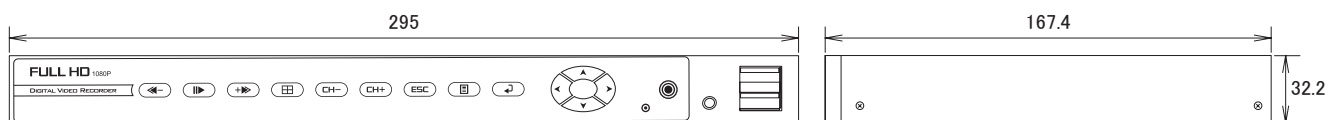

特長

- 日本語メニューに対応しています
- A4サイズより小さいコンパクト設計でVESA規格75/100に対応していますので、壁面や液晶モニタの背面にマウントする事が可能です
- 録画時間帯を2つに分け、それぞれにコマ数などの設定ができるので効率の良い録画が可能です
- 最新の高圧縮方式H.264を採用していますので高画質で長時間の録画が可能です
- インターネットを介して遠隔監視をすることが可能です
- スピードドームカメラのコントロールも可能です
- USBメモリーチップにバックアップが可能です
- 録画をしながらメニュー操作や撮影映像の再生ができます
- VGA変換コード無しで映像をパソコン用のモニタに映し出す事が可能です(コンポジット出力には対応しておりません)
- HDMI出力端子搭載で、より鮮明な映像を表示します
- タッチパネルディスプレイに対応しています
- リモコン、マウスでの操作が可能です
- iPhone、iPadでライブ映像を見ることができます

仕様

項目	NSD7216
映像システム	NTSC/PAL(切り替え可能)
映像圧縮形式	H.264
映像入力	16チャンネル(BNC)
映像出力	VGA × 1 HDMI × 1 VGA: 1024 × 768、1280 × 1024、1680 × 1050、1920 × 1080 HDMI: 1920 × 1080、1280 × 720
最大録画レート	960 × 480ピクセル15fps/ch
録画速度	2、3、5、7.5、10、15
録画画質設定	5、4、3、2、1
内蔵HDD	1TB、SATA
録画モード	スケジュール、アラーム、モーション
オーディオ入力	RCA × 1
オーディオ出力	RCA × 1
モーション検知エリア	44 × 30グリッド
モーション検知感度	100レベルから調整
プリアラーム	有り(3~10秒)
バックアップ	USB2.0、ネットワーク
フォトキャプチャー	有り
USB端子	前面 × 2、背面 × 1
ウェブ転送圧縮形式	H.264
イーサネット	10/100Base-T(RJ45)、イーサネット経由でのライブ表示をサポート
対応ブラウザ	Internet Explorer(要QuickTime Player)
ネットワークプロトコル	TCP/IP、DHCP、ダイナミックDNS
操作	赤外線リモコン、マウス、フロントキー
キーロック	有り
ビデオロス検出	有り
画質調整	輝度、コントラスト、色合い、濃度

■仕様

項目	NSD7216
日付表示形式	年/月/日、月/日/年、日/月/年
電源	DC12V
消費電力	24W
動作可能周囲温度	5～40度、湿度10～75%
外形寸法	295mm(幅) × 32.2mm(高) × 167.4mm(奥)
重量	0.838kg(HDDを除く)

■寸法図

単位 : mm

■背面図