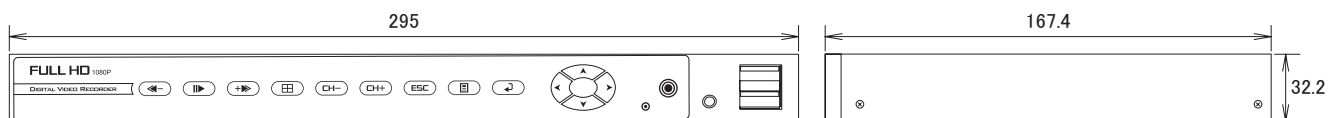

特長

- 日本語メニューに対応しています
- A4サイズより小さいコンパクト設計でVESA規格75/100に対応していますので、壁面や液晶モニタの背面にマウントする事が可能です
- 録画時間帯を2つに分け、それぞれにコマ数などの設定ができるので効率の良い録画が可能です
- 最新の高圧縮方式H.264を採用していますので高画質で長時間の録画が可能です
- インターネットを介して遠隔監視をすることが可能です
- スピードドームカメラのコントロールも可能です
- USBメモリーチップにバックアップが可能です
- 録画をしながらメニュー操作や撮影映像の再生ができます
- VGA変換コード無しで映像をパソコン用のモニタに映し出す事が可能です(コンポジット出力には対応しておりません)
- HDMI出力端子搭載で、より鮮明な映像を表示します
- タッチパネルディスプレイに対応しています
- リモコン、マウスでの操作が可能です
- iPhone、iPadでライブ映像を見ることができます

仕様

項目	NSD7204
映像システム	NTSC/PAL(切り替え可能)
映像圧縮形式	H.264
映像入力	4チャンネル(BNC)
映像出力	VGA × 1 HDMI × 1 VGA: 1024 × 768、1280 × 1024、1680 × 1050、1920 × 1080 HDMI: 1920 × 1080、1280 × 720
最大録画レート	960 × 480ピクセル15fps/ch
録画速度	2、3、5、7.5、10、15
録画画質設定	5、4、3、2、1
内蔵HDD	500GB、SATA
録画モード	スケジュール、アラーム、モーション
オーディオ入力	RCA × 1
オーディオ出力	RCA × 1
モーション検知エリア	44 × 30グリッド
モーション検知感度	100レベルから調整
プリアラーム	有り(3~10秒)
バックアップ	USB2.0、ネットワーク
フォトキャプチャー	有り
USB端子	前面 × 2、背面 × 1
ウェブ転送圧縮形式	H.264
イーサネット	10/100Base-T(RJ45)、イーサネット経由でのライブ表示をサポート
対応ブラウザ	Internet Explorer(要QuickTime Player)
ネットワークプロトコル	TCP/IP、DHCP、ダイナミックDNS
操作	赤外線リモコン、マウス、フロントキー
キーロック	有り
ビデオロス検出	有り
画質調整	輝度、コントラスト、色合い、濃度

■仕様

項目	NSD7204
日付表示形式	年/月/日、月/日/年、日/月/年
電源	DC12V
消費電力	24W
動作可能周囲温度	5～40度、湿度10～75%
外形寸法	295mm(幅) × 32.2mm(高) × 167.4mm(奥)
重量	0.838kg(HDDを除く)

■寸法図

単位 : mm

■背面図