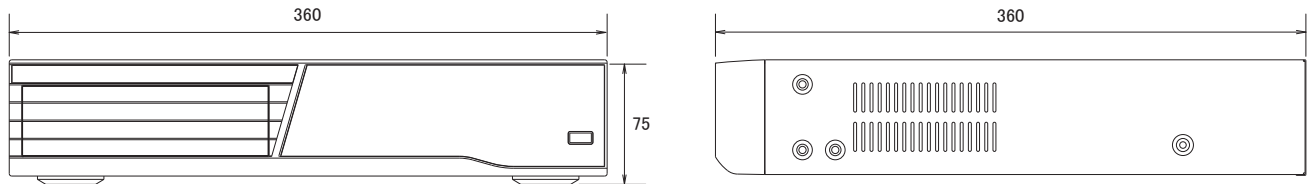

仕様

項目	NSD5016
OS	エンベデッドLinux
映像入力	16チャンネル(BNC)
映像出力	メイン:BNC×1、VGA×1、HDMI×1、スポット:BNC×1
音声入出力	入力×1、出力×1
アラーム入出力	入力×4、出力×1
ユーザーレベル管理	6レベル(管理者×1、ユーザー×5)
ウォーターマーク	有り
映像圧縮形式	H.264
平均ファイルサイズ	0.6~3Mbps/ch@30fps
ライブ表示	720×480:リアルタイム
カメラ変換機能	有り
カメラタイトル表示	26文字
録画速度	720×480:120fps、720×240:240fps、360×240:480fps
録画モード	連続、アラーム、モーション、スケジュール、タイムリミット
モーション検知エリア	8×8グリッド
モーション検知感度	20レベルから調整
内蔵HDD	1TB、SATA
搭載可能HDD	2
RAIDレベル	RAID1
イメージキャプチャー	可能
バックアップ	USB、ネットワーク、外付けHDD
プリアラーム	5~300秒
ポストアラーム	10~300秒
イベント通知	アラーム、モーション、ビデオロス、電源ロス、HDD障害、温度
NTP時間同期	有り
イーサネット	RJ45
ネットワーク転送速度	最大480fps
帯域幅管理	有り
DHCPサポート	有り
赤外線リモコン	有り
マウス	有り
シリアルポート	RS422/485

■仕様

項目	NSD5016
キーロック	有り
電源	DC12V/5A
外形寸法	360(幅) × 75(高) × 360(奥)mm
重量	約4kg

■寸法図

■背面図

単位:mm