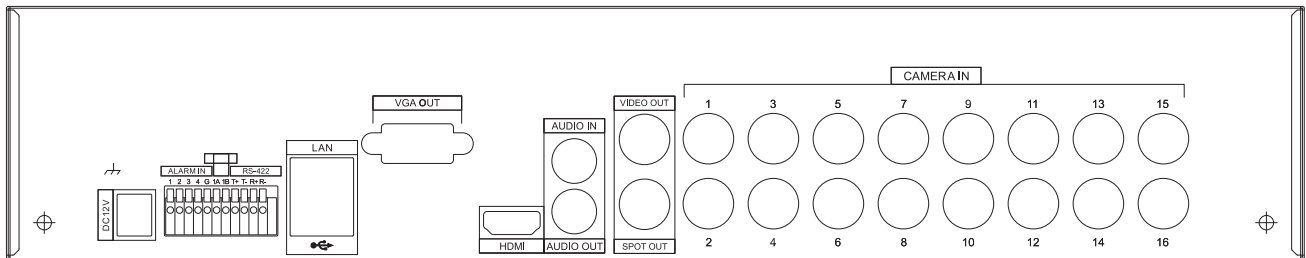

仕様

項目	NSD5016
OS	エンベデッドLinux
映像入力	16チャンネル(BNC)
映像出力	メイン:BNC×1、VGA×1、HDMI×1、スポット:BNC×1
音声入出力	入力×1、出力×1
アラーム入出力	入力×4、出力×1
ユーザーレベル管理	6レベル(管理者×1、ユーザー×5)
ウォーターマーク	有り
映像圧縮形式	H.264
平均ファイルサイズ	0.6~3Mbps/ch@30fps
ライブ表示	720×480:リアルタイム
カメラ変換機能	有り
カメラタイトル表示	26文字
録画速度	720×480:120fps、720×240:240fps、360×240:480fps
録画モード	連続、アラーム、モーション、スケジュール、タイムリミット
モーション検知エリア	8×8グリッド
モーション検知感度	20レベルから調整
内蔵HDD	1TB、SATA
搭載可能HDD	2
RAIDレベル	RAID1
イメージキャプチャー	可能
バックアップ	USB、ネットワーク、外付けHDD
プリアラーム	5~300秒
ポストアラーム	10~300秒
イベント通知	アラーム、モーション、ビデオロス、電源ロス、HDD障害、温度
NTP時間同期	有り
イーサネット	RJ45
ネットワーク転送速度	最大480fps
帯域幅管理	有り
DHCPサポート	有り
赤外線リモコン	有り
マウス	有り
シリアルポート	RS422/485

■仕様

項目	NSD5016
キーロック	有り
電源	DC12V/5A
外形寸法	360(幅) × 75(高) × 360(奥)mm
重量	約4kg

■寸法図

■背面図

単位:mm