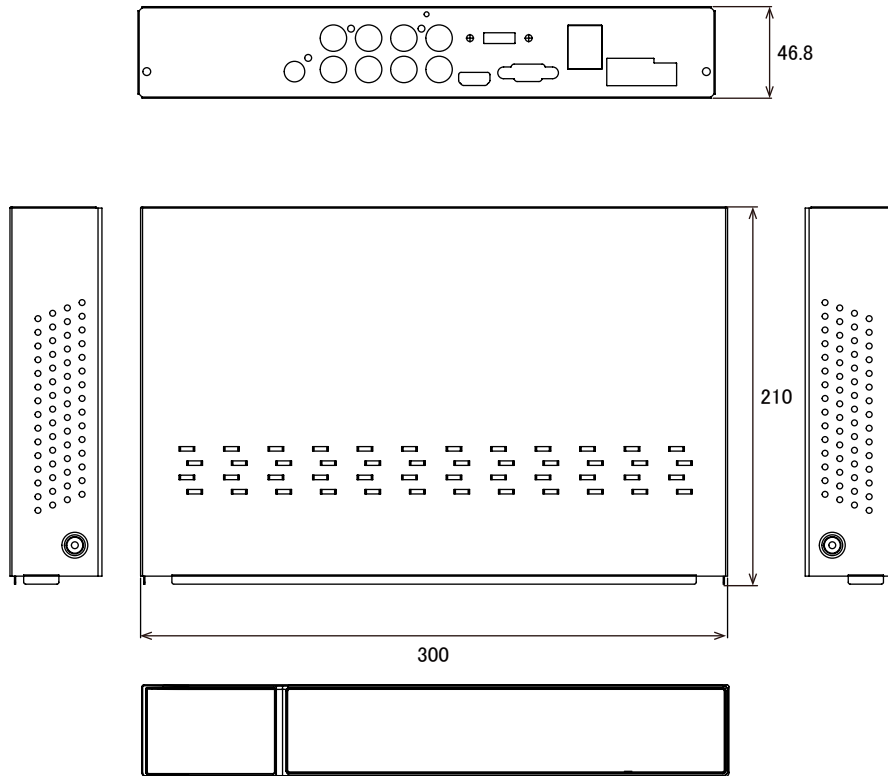

※リモコン、マウス(有線)が付属しています。

■ 仕 様

項 目	NSD5004AHD-H
OS	エンベデッドLinux
映像圧縮形式	H.264
映像入力	4 チャンネル (BNC)
映像出力	HDMI × 1、VGA × 1 (1920 × 1080p)
録画性能	1920 × 1080 : 120fps
標準内蔵HDD容量	2TB (オプションにて最大8TBまで増設可能)
搭載可能ハードディスク台数	3.5インチ × 1
RAIDレベル	—
表示パターン	全画面、4分割
録画モード	ノーマル、スケジュール、モーション、アラーム
アラーム録画	プリアラーム : 1 ~ 5秒、ポストアラーム : 5 ~ 300秒
デジタルズーム	最大 8倍
再生検索モード	時間検索、イベント検索 (アラーム、モーション、ビデオロス、モーションエリア)
再生コントロール	再生 / 逆再生、早送り / 早戻し (×2、×4、×8、×16)、一時停止、コマ送り / コマ戻し
バックアップデバイス	USBメモリ、外付けHDD、ネットワーク
バックアップデータフォーマット	専用フォーマット、AVI
USB端子	前面 × 1、背面 × 1
外部ストレージ	e-SATA × 1
オーディオ	入力 : RCA × 4、出力 : RCA × 1
I / O	RS485、アラーム入力 × 4 / アラーム出力 × 1
イーサネット	10 / 100 Base-T
ネットワークプロトコル	TCP / IP、SMTP、DHCP、DDNS、UPnP、NTP、FTP
リモートクライアント	<PCクライアント> 専用ソフトウェア (EMS2 : Window s)、ブラウザ (Internet Explorer) <モバイルクライアント> iOS、Android (mobile CMS)
最大リモートログイン数	10
コントローラー	前面タッチパネル、マウス、赤外線リモコン
電源	DC12.0V / 5.0A
最大消費電力	最大 20.0W
動作可能周囲環境	温度 : 5.0 ~ 40.0℃、湿度 : 30.0 ~ 80.0% (結露なし)
外形寸法	300.0 (幅) × 46.8 (高) × 210.0 (奥) mm
重量	2000g

■ 寸法図

単位：mm