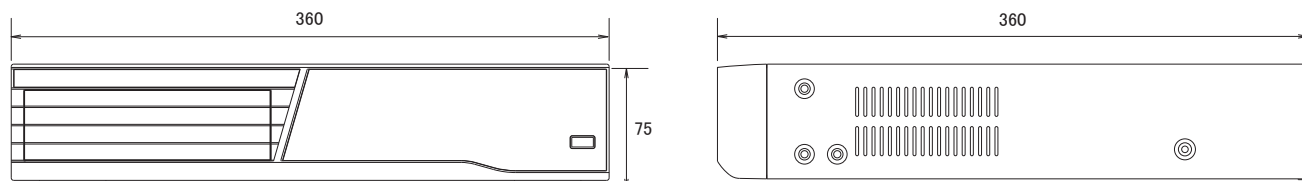

■仕様

項目	NSD5004
キーロック	有り
電源	DC12V/5A
外形寸法	360(幅) × 75(高) × 360(奥)mm
重量	約4kg

■寸法図