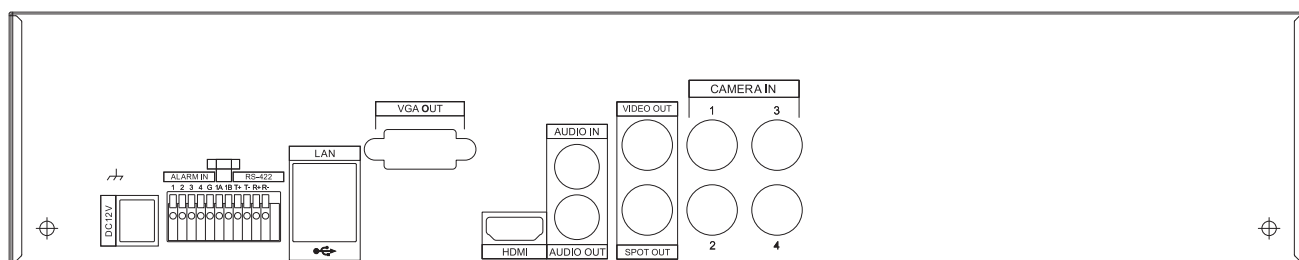

■仕様

項目	NSD5004
キーロック	有り
電源	DC12V/5A
外形寸法	360(幅) × 75(高) × 360(奥)mm
重量	約4kg

■寸法図

■背面図

単位:mm