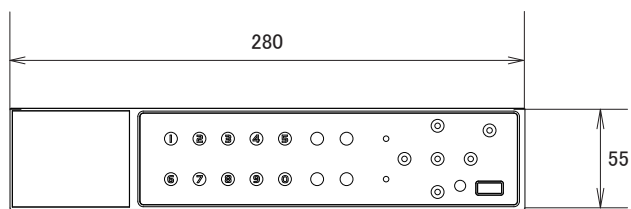

仕様

項目	NSD3016
映像システム	NTSC/PAL
映像圧縮形式	H.264
映像入力	16チャンネル(BNC)
映像出力	メインモニター(BNC)×1、スポットモニター(BNC)×1、VGA×1
最大録画レート	720×480ピクセル 30fps
録画速度	1、2(Frame) 1、2、3、4(Field) 1、2、3、4、5、7(CIF)
録画画質設定	Low、Middle、High、Super、Best
内蔵HDD	1TB、SATA
録画モード	ノーマル、予約、モーション、アラーム
オーディオ入出力	入力×1、出力×1
モーション検知エリア	4×4グリッド(全チャンネル)
モーション検知感度	20レベルから調整
プリアラーム	有り(3秒)
バックアップ	USB、外付けHDD、ネットワーク
USB端子	前面×1、背面×1
ウェブ転送圧縮形式	H.264
イーサネット	RJ45、イーサネット経由でのライブ表示をサポート
対応ブラウザ	Internet Explorer
ネットワークプロトコル	TCP/IP、ダイナミックDNS
操作	フロントタッチキー、マウス、赤外線リモコン
アラーム入出力	入力×16、出力×1
キーロック	有り
ビデオロス検出	有り
画質調整	輝度、コントラスト、色合い
日付表示形式	年/月/日
電源	DC12V/3A
消費電力	19.2W
動作可能周囲温度	5~40度
外形寸法	280(幅)×55(高)×315(奥)mm
重量	約1.91kg(HDDを除く)

■寸法図

単位:mm

■背面図