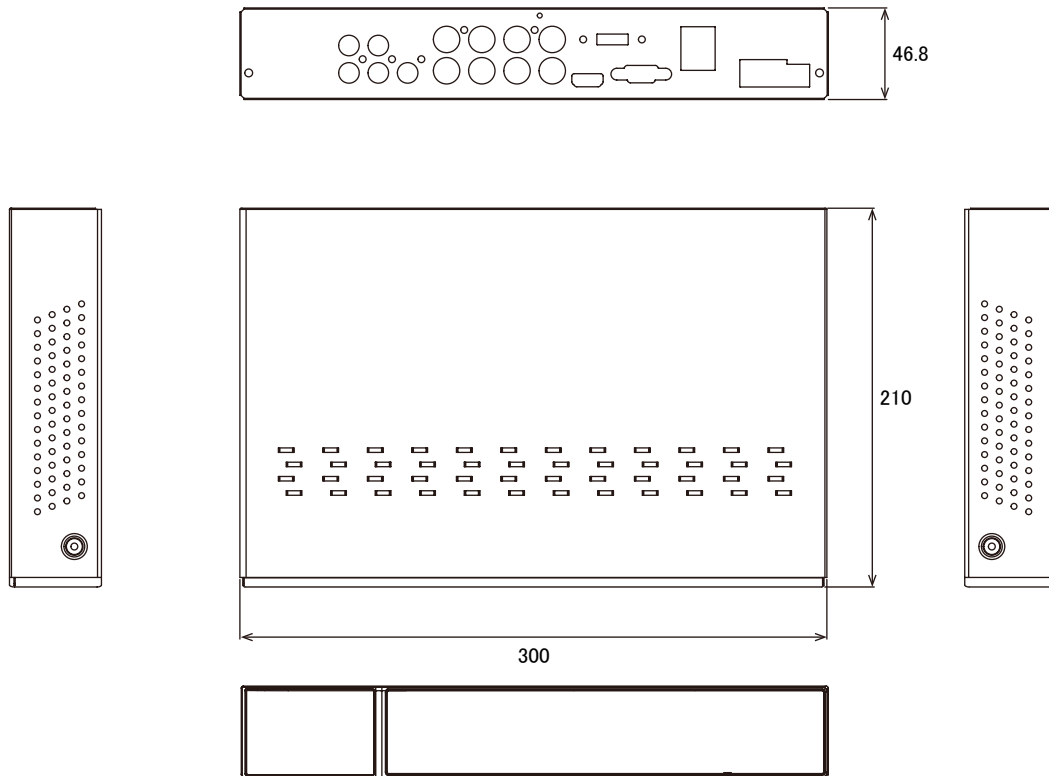

仕様

項目	NSD3008AHD
OS	エンベデッドLinux
映像圧縮形式	H.264
映像入力	8チャンネル（BNC）
映像出力	HDMI × 1、VGA × 1（1920 × 1080p）
録画性能	1280 × 720：240fps
標準内蔵HDD容量	2TB（オプションにて最大8TBまで増設可能）
搭載可能ハードディスク台数	3.5インチ × 1
RAIDレベル	-
表示パターン	全画面、4分割、9分割、不均等分割（6 / 7 / 8）
録画モード	ノーマル、スケジュール、モーション、アラーム
アラーム録画	プリアラーム：1～5秒、ポストアラーム：5～300秒
デジタルズーム	最大 8倍
再生検索モード	時間検索、イベント検索（アラーム、モーション、ビデオロス、モーションエリア）
再生コントロール	再生 / 逆再生、早送り / 早戻し（×2、×4、×8、×16）、一時停止、コマ送り / コマ戻し
バックアップデバイス	USBメモリ、外付けHDD、ネットワーク
バックアップデータフォーマット	専用フォーマット、AVI
USB端子	前面 × 1、背面 × 1
外部ストレージ	e-SATA × 1
オーディオ	入力：RCA × 4、出力：RCA × 1
I/O	RS485、アラーム入力 × 4 / アラーム出力 × 1
イーサネット	10 / 100 Base-T
ネットワークプロトコル	TCP / IP、SMTP、DHCP、DDNS、UPnP、NTP、FTP
リモートクライアント	<PCクライアント> 専用ソフトウェア（EMS2：Windows）、ブラウザ（Internet Explorer） <モバイルクライアント> iOS、Android（mobile CMS）
最大リモートログイン数	10
コントローラー	マウス、赤外線リモコン
電源	DC12.0V / 5.0A
最大消費電力	最大 18.3W
動作可能周囲環境	温度：5.0～40.0℃、湿度：30.0～80.0%（結露なし）
外形寸法	300.0（幅）× 46.8（高）× 210.0（奥）mm
重量	1950g

■寸法図

単位：mm