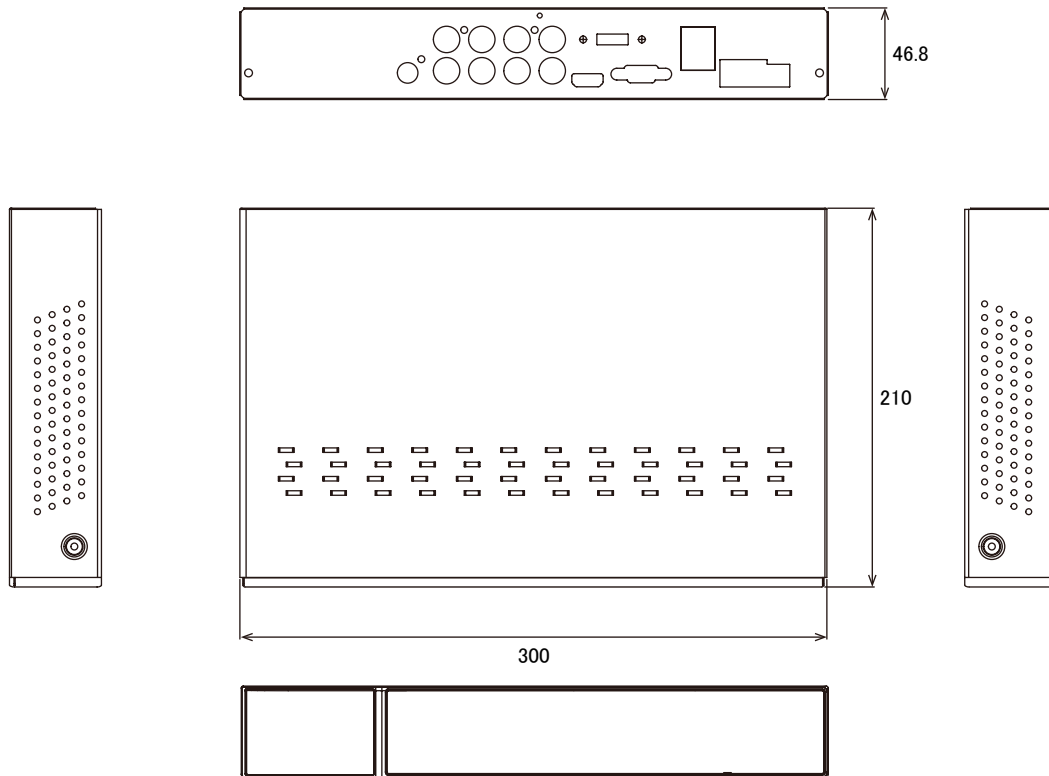

■ 仕 様

項 目	NSD3004AHD
OS	エンベデッドLinux
映像圧縮形式	H.264
映像入力	4チャンネル（BNC）
映像出力	HDMI × 1、VGA × 1（1920 × 1080p）
録画性能	1280 × 720：120fps
標準内蔵HDD容量	2TB（オプションにて最大8TBまで増設可能）
搭載可能ハードディスク台数	3.5インチ × 1
RAIDレベル	-
表示パターン	全画面、4分割
録画モード	ノーマル、スケジュール、モーション、アラーム
アラーム録画	プリアラーム：1～5秒、ポストアラーム：5～300秒
デジタルズーム	最大 8倍
再生検索モード	時間検索、イベント検索（アラーム、モーション、ビデオロス、モーションエリア）
再生コントロール	再生 / 逆再生、早送り / 早戻し（×2、×4、×8、×16）、一時停止、コマ送り / コマ戻し
バックアップデバイス	USBメモリ、外付けHDD、ネットワーク
バックアップデータフォーマット	専用フォーマット、AVI
USB端子	前面 × 1、背面 × 1
外部ストレージ	e-SATA × 1
オーディオ	入力：RCA × 4、出力：RCA × 1
I/O	RS485、アラーム入力 × 4 / アラーム出力 × 1
イーサネット	10 / 100 Base-T
ネットワークプロトコル	TCP / IP、SMTP、DHCP、DDNS、UPnP、NTP、FTP
リモートクライアント	<PCクライアント> 専用ソフトウェア（EMS2：Windows）、ブラウザ（Internet Explorer） <モバイルクライアント> iOS、Android（mobile CMS）
最大リモートログイン数	10
コントローラー	マウス、赤外線リモコン
電 源	DC12.0V / 5.0A
最大消費電力	最大 16.5W
動作可能周囲環境	温度：5.0～40.0℃、湿度：30.0～80.0%（結露なし）
外形寸法	300.0（幅）× 46.8（高）× 210.0（奥）mm
重 量	1930g

■寸法図

単位：mm