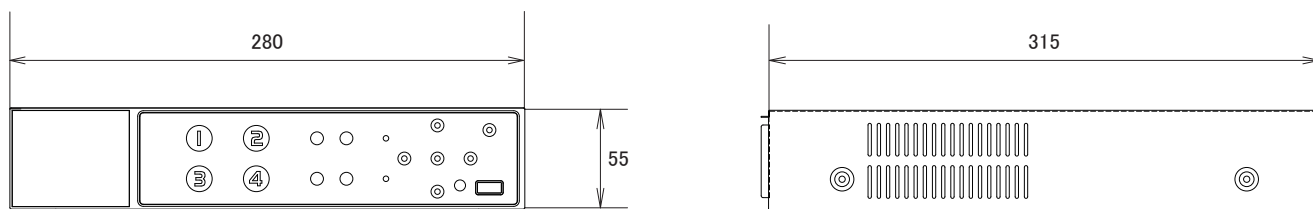

### 仕様

項目	NSD3004
映像システム	NTSC/PAL
映像圧縮形式	H.264
映像入力	4チャンネル(BNC)
映像出力	メインモニター(BNC)×1、スポットモニター(BNC)×1、VGA×1
最大録画レート	720×480ピクセル 30fps
録画速度	1、2、3、4、5、7(Frame)1、2、3、4、5、7、10、15(Field)1、2、3、4、5、7、10、15、30(CIF)
録画画質設定	Low、Middle、High、Super、Best
内蔵HDD	500GB、SATA
録画モード	ノーマル、予約、モーション、アラーム
オーディオ入出力	入力×1、出力×1
モーション検知エリア	4×4グリッド(全チャンネル)
モーション検知感度	20レベルから調整
プリアラーム	有り(3秒)
バックアップ	USB、外付けHDD、ネットワーク
USB端子	前面×1、背面×1
ウェブ転送圧縮形式	H.264
イーサネット	RJ45、イーサネット経由でのライブ表示をサポート
対応ブラウザ	Internet Explorer
ネットワークプロトコル	TCP/IP、ダイナミックDNS
操作	フロントタッチキー、マウス、赤外線リモコン
アラーム入出力	入力×4、出力×1
キーロック	有り
ビデオロス検出	有り
画質調整	輝度、コントラスト、色合い
日付表示形式	年/月/日
電源	DC12V/3A
消費電力	19.2W
動作可能周囲温度	5～40度
外形寸法	280(幅)×55(高)×315(奥)mm
重量	約1.91kg(HDDを除く)

## ■寸法図

単位:mm