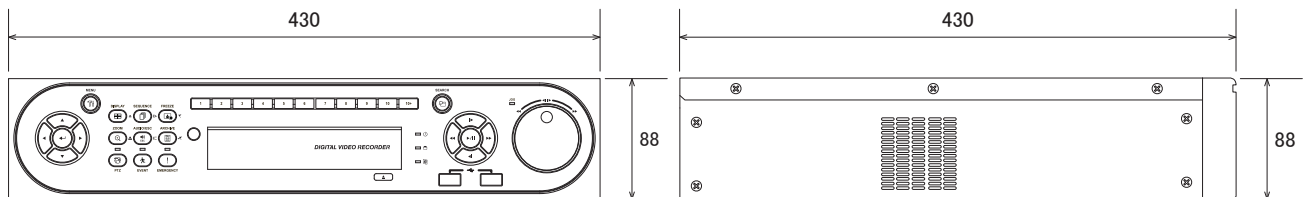

仕様

| 項目 | NSD-HD7016 |
|-------------|--|
| OS | エンベデッドLinux |
| 映像圧縮形式 | H.264 |
| 映像入力 | 16チャンネル(HD-SDI) 1080p、1080i、720p、自動認識 |
| 映像出力 | VGA×1 HDMI×1 (1920×1080、1920×1080(RB)、1920×1080p 60、1680×1050、1680×1050(RB) 1280×1024、1280×720p 60、1024×768) |
| オーディオ入力 | RCA×8 |
| オーディオ出力 | RCA×1 |
| 内蔵HDD | 2TB、SATA(オプションにて8TBまで増設可能) |
| 搭載可能HDD | 4 |
| アラーム入出力 | 入力×16、出力×16 |
| シリアルポート | RS485/422 |
| 分割表示パターン | 全画面、4分割、9分割、16分割、シーケンシャル、ポップアップ、PIP |
| 録画時解像度 | 1920×1080、1280×720、720×480、720×240、360×240 |
| 録画画質 | Super、High、Standard |
| 録画モード | スケジュール、アラーム、モーション、緊急 |
| モーション検知エリア | 22×15グリッド |
| モーション検知感度 | 低、中、高 |
| バックアップ | USB2.0、ネットワーク(クライアントソフトのみ)、CD、DVD |
| USB端子 | 前面×2、背面×2 |
| イーサネット | 10/100/1000Mbps(RJ45) |
| ネットワークプロトコル | TCP/IP、DHCP、DDNS |
| 対応ブラウザ | Internet Explorer |
| 対応OS | Windows 2000(SP4)、XP、7 |
| PTZコントロール | RS485/422 |
| 録画再生表示パターン | 全画面、4分割、9分割、16分割 |
| 再生検索モード | 日付/時間、カレンダー、イベント |
| 再生ズーム | 1080p:最大22倍、720p:最大15倍 |
| 録画速度 | 1920×1080:7fps、1280×720:7fps、720×480:15fps 720×240:15fps、360×240:15fps |
| プリアラーム | 最大3時間 |
| ポストアラーム | 最大3時間 |
| アラーム継続時間 | 1、3、5、10、30秒/1、3、10、30分/1、2、3時間 |
| ユーザーレベル管理 | 8グループ、8ユーザー(1グループに最大8ユーザーまで) |
| カメラタイトル表示 | 有り |

■仕様

| 項目 | NSD-HD7016 |
|----------|----------------------------|
| 操作 | 赤外線リモコン、マウス、フロントキー、ジョグダイヤル |
| 赤外線リモコン | 有り |
| マウス | 有り |
| 電源 | AC100V |
| 消費電力 | 95W |
| 動作可能周囲温度 | 5~40度、湿度0~90% |
| 外形寸法 | 430(幅)×88(高)×430(奥)mm |
| 重量 | 8.2kg |
| 認可 | CE、FCC |

■寸法図

■背面図

単位:mm