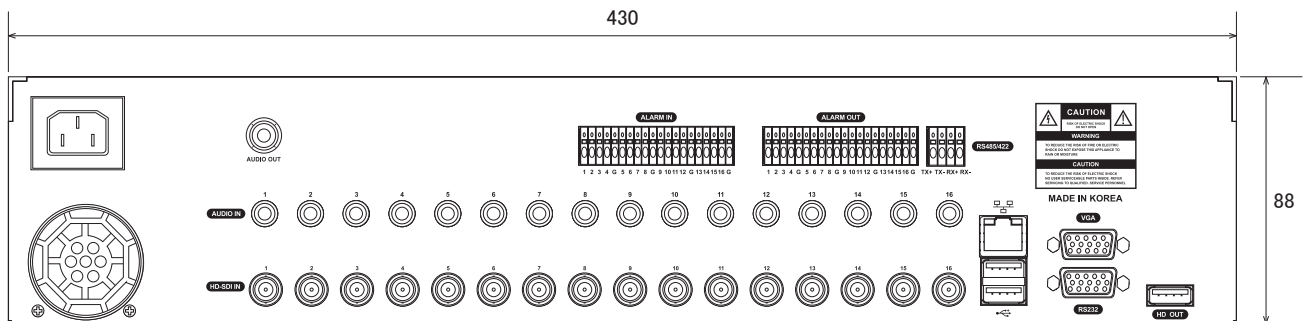

仕様

| 項目 | NSD-HD7016 |
|-------------|--|
| OS | エンベデッドLinux |
| 映像圧縮形式 | H.264 |
| 映像入力 | 16チャンネル(HD-SDI) 1080p、1080i、720p、自動認識 |
| 映像出力 | VGA×1 HDMI×1 (1920×1080、1920×1080(RB)、1920×1080p 60、1680×1050、1680×1050(RB) 1280×1024、1280×720p 60、1024×768) |
| オーディオ入力 | RCA×8 |
| オーディオ出力 | RCA×1 |
| 内蔵HDD | 2TB、SATA(オプションにて8TBまで増設可能) |
| 搭載可能HDD | 4 |
| アラーム入出力 | 入力×16、出力×16 |
| シリアルポート | RS485/422 |
| 分割表示パターン | 全画面、4分割、9分割、16分割、シーケンシャル、ポップアップ、PIP |
| 録画時解像度 | 1920×1080、1280×720、720×480、720×240、360×240 |
| 録画画質 | Super、High、Standard |
| 録画モード | スケジュール、アラーム、モーション、緊急 |
| モーション検知エリア | 22×15グリッド |
| モーション検知感度 | 低、中、高 |
| バックアップ | USB2.0、ネットワーク(クライアントソフトのみ)、CD、DVD |
| USB端子 | 前面×2、背面×2 |
| イーサネット | 10/100/1000Mbps(RJ45) |
| ネットワークプロトコル | TCP/IP、DHCP、DDNS |
| 対応ブラウザ | Internet Explorer |
| 対応OS | Windows 2000(SP4)、XP、7 |
| PTZコントロール | RS485/422 |
| 録画再生表示パターン | 全画面、4分割、9分割、16分割 |
| 再生検索モード | 日付/時間、カレンダー、イベント |
| 再生ズーム | 1080p:最大22倍、720p:最大15倍 |
| 録画速度 | 1920×1080:7fps、1280×720:7fps、720×480:15fps 720×240:15fps、360×240:15fps |
| プリアラーム | 最大3時間 |
| ポストアラーム | 最大3時間 |
| アラーム継続時間 | 1、3、5、10、30秒/1、3、10、30分/1、2、3時間 |
| ユーザーレベル管理 | 8グループ、8ユーザー(1グループに最大8ユーザーまで) |
| カメラタイトル表示 | 有り |

■仕様

| 項目 | NSD-HD7016 |
|----------|----------------------------|
| 操作 | 赤外線リモコン、マウス、フロントキー、ジョグダイヤル |
| 赤外線リモコン | 有り |
| マウス | 有り |
| 電源 | AC100V |
| 消費電力 | 95W |
| 動作可能周囲温度 | 5~40度、湿度0~90% |
| 外形寸法 | 430(幅)×88(高)×430(奥)mm |
| 重量 | 8.2kg |
| 認可 | CE、FCC |

■寸法図

■背面図

単位:mm