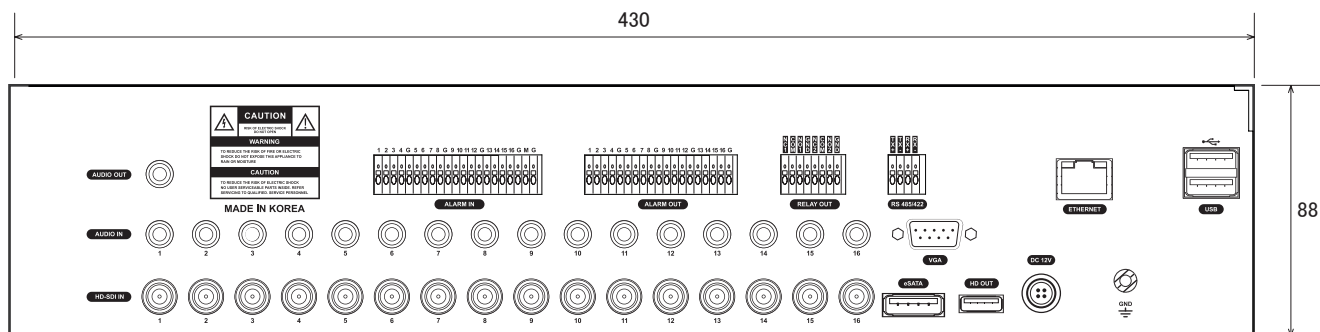

■仕様

項目	NSD-HD7016
ユーザーレベル管理	8グループ、8ユーザー (1グループに最大8ユーザーまで)
カメラタイトル表示	有り
操作	赤外線リモコン、マウス、フロントキー、ジョグダイヤル
赤外線リモコン	有り
マウス	有り
電源	DC12V/9A
消費電力	70W
動作可能周囲温度	5~40度、湿度0~90%
外形寸法	430(幅)×88(高)×380(奥)mm
重量	5.22kg
認可	CE、FCC

■寸法図

■背面図

単位:mm