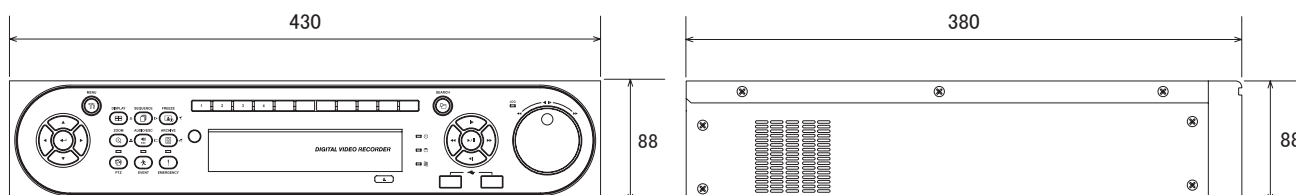

### ■ 仕 様

項 目	NSD-HD7016
OS	エンベデッドLinux
映像圧縮形式	H.264
映像入力	16チャンネル(HD-SDI) 1080p、1080i、720p、自動認識
映像出力	VGA×1 HDMI×1(1920×1080、1920×1080(RB)、1920×1080p 60、1680×1050、1680×1050(RB)1280×1024、1280×720p 60、1024×768)
オーディオ入力	RCA×16
オーディオ出力	RCA×1
内蔵HDD	2TB、SATA(オプションにて16TBまで増設可能)
搭載可能HDD	4
アラーム入出力	入力×16/出力×16TTL、2リレー
シリアルポート	RS485/422
分割表示パターン	全画面、4分割、9分割、16分割、シーケンシャル、ポップアップ、PIP
録画時解像度	1920×1080、1280×720、720×480、720×240、360×240
録画画質	Super/High/Standard/Low
録画モード	スケジュール、アラーム、モーション、緊急
モーション検知エリア	22×15グリッド
モーション検知感度	低、中、高
バックアップ	USB2.0、ネットワーク(クライアントソフトのみ)、CD、DVD
USB端子	前面×2、背面×2
イーサネット	10/100/1000Mbps(RJ45)
ネットワークプロトコル	TCP/IP、DHCP、DDNS
対応ブラウザ	Internet Explorer
対応OS	Windows 2000(SP4)、XP、7
PTZコントロール	RS485/422
録画再生表示パターン	全画面、4分割、9分割、16分割
再生検索モード	日付/時間、カレンダー、イベント
再生ズーム	1080p:最大22倍、720p:最大15倍
録画速度	1920×1080:15fps、1280×720:30fps、720×480:30fps、720×240:30fps、360×240:30fps
プリアラーム	最大10分
ポストアラーム	最大3時間
アラーム継続時間	1、3、5、10、30秒/1、5、10、30分/1、2、3時間

## ■仕様

項目	NSD-HD7016
ユーザーレベル管理	8グループ、8ユーザー (1グループに最大8ユーザーまで)
カメラタイトル表示	有り
操作	赤外線リモコン、マウス、フロントキー、ジョグダイヤル
赤外線リモコン	有り
マウス	有り
電源	DC12V/9A
消費電力	70W
動作可能周囲温度	5~40度、湿度0~90%
外形寸法	430(幅)×88(高)×380(奥)mm
重量	5.22kg
認可	CE、FCC

## ■寸法図

## ■背面図

単位:mm