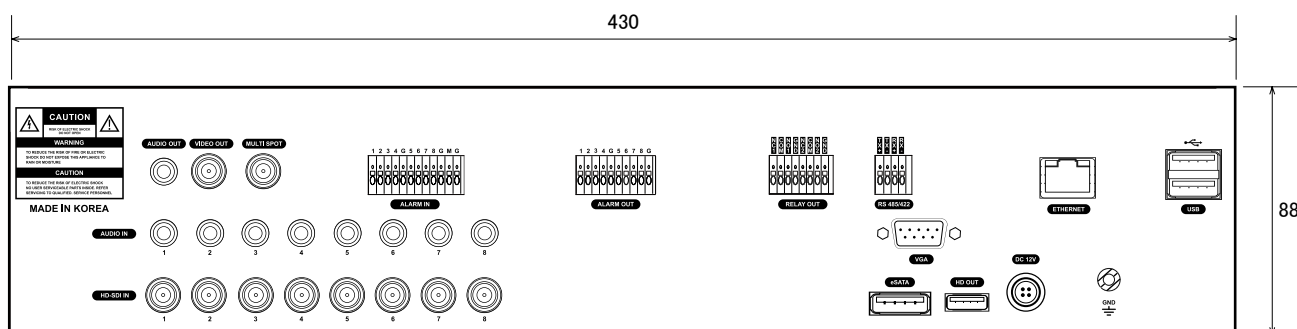

仕様

項目	NSD-HD7008H
OS	エンベデッドLinux
映像圧縮形式	H.264(High Profile)
映像入力	8チャンネル(NTSC、PAL、HD-SDI 自動認識)
映像出力	VGA×1 HDMI×1、BNC×1、BNC(SPOT)×1(1920×1080(60Hz)、1920×1080(50Hz)、1280×720(60Hz)、1280×720(50Hz)、1024×768)
オーディオ入力	RCA×8
オーディオ出力	RCA×1
内蔵HDD	2TB、SATA(オプションにて16TBまで増設可能)
搭載可能HDD	4
アラーム入出力	入力×8、マスターアラーム/出力×8TTL、2リレー
分割表示パターン	全画面、4分割、9分割、1+7、2+8、シーケンシャル、ポップアップ
録画時解像度	HD-SDI: 1920×1080、960×540 アナログ: 960×480、480×240
録画画質	Super/High/Standard/Low
録画モード	スケジュール、アラーム、モーション、緊急
モーション検知エリア	30×20グリッド
バックアップ	USB2.0、DVD
USB端子	前面×2、背面×2
イーサネット	10/100/1000Mbps(RJ45)
ネットワークプロトコル	HTTP、DHCP、NTP、SMTP、DDNS
対応ブラウザ	Internet Explorer
対応OS	Windows(CMS Pro)、MAC(iCMS)、Linux(xCMS)
PTZコントロール	RS485/422
録画再生表示パターン	全画面、4分割、9分割、1+7、2+8
再生検索モード	カレンダー、イベント検索、サムネイル検索、スマート検索、ブックマーク
録画速度	HD-SDI: 1920×1080@240、960×540@240 アナログ: 960×480@240、480×240@240
プリアラーム	最大10分
ポストアラーム	最大10分
ユーザーレベル管理	8グループ、8ユーザー(1グループに最大8ユーザーまで)
カメラタイトル表示	有り

■仕様

項目	NSD-HD7008H
操作	赤外線リモコン、マウス、フロントキー、ジョグダイヤル
赤外線リモコン	有り
マウス	有り
電源	DC12V/6.67A
消費電力	59.4W
動作可能周囲環境	5~40度、湿度0~90%
外形寸法	430(幅)×88(高)×380(奥)mm
重量	6.1kg

■寸法図

■背面図

単位:mm