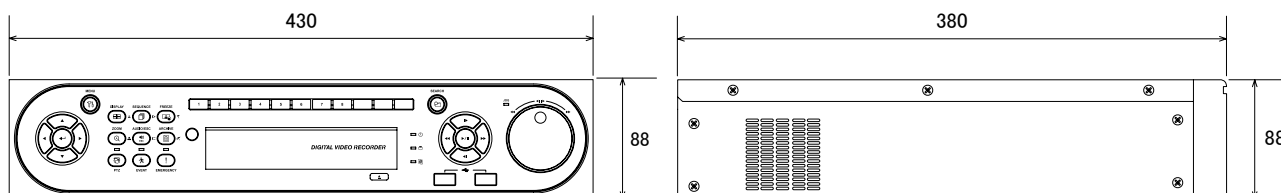

仕様

項目	NSD-HD7008H
OS	エンベデッドLinux
映像圧縮形式	H.264(High Profile)
映像入力	8チャンネル(NTSC、PAL、HD-SDI 自動認識)
映像出力	VGA×1 HDMI×1、BNC×1、BNC(SPOT)×1(1920×1080(60Hz)、1920×1080(50Hz)、1280×720(60Hz)、1280×720(50Hz)、1024×768)
オーディオ入力	RCA×8
オーディオ出力	RCA×1
内蔵HDD	2TB、SATA(オプションにて16TBまで増設可能)
搭載可能HDD	4
アラーム入出力	入力×8、マスターアラーム/出力×8TTL、2リレー
分割表示パターン	全画面、4分割、9分割、1+7、2+8、シーケンシャル、ポップアップ
録画時解像度	HD-SDI: 1920×1080、960×540 アナログ: 960×480、480×240
録画画質	Super/High/Standard/Low
録画モード	スケジュール、アラーム、モーション、緊急
モーション検知エリア	30×20グリッド
バックアップ	USB2.0、DVD
USB端子	前面×2、背面×2
イーサネット	10/100/1000Mbps(RJ45)
ネットワークプロトコル	HTTP、DHCP、NTP、SMTP、DDNS
対応ブラウザ	Internet Explorer
対応OS	Windows(CMS Pro)、MAC(iCMS)、Linux(xCMS)
PTZコントロール	RS485/422
録画再生表示パターン	全画面、4分割、9分割、1+7、2+8
再生検索モード	カレンダー、イベント検索、サムネイル検索、スマート検索、ブックマーク
録画速度	HD-SDI: 1920×1080@240、960×540@240 アナログ: 960×480@240、480×240@240
プリアラーム	最大10分
ポストアラーム	最大10分
ユーザーレベル管理	8グループ、8ユーザー(1グループに最大8ユーザーまで)
カメラタイトル表示	有り

■仕様

項目	NSD-HD7008H
操作	赤外線リモコン、マウス、フロントキー、ジョグダイヤル
赤外線リモコン	有り
マウス	有り
電源	DC12V/6.67A
消費電力	59.4W
動作可能周囲環境	5~40度、湿度0~90%
外形寸法	430(幅)×88(高)×380(奥)mm
重量	6.1kg

■寸法図

■背面図

単位:mm