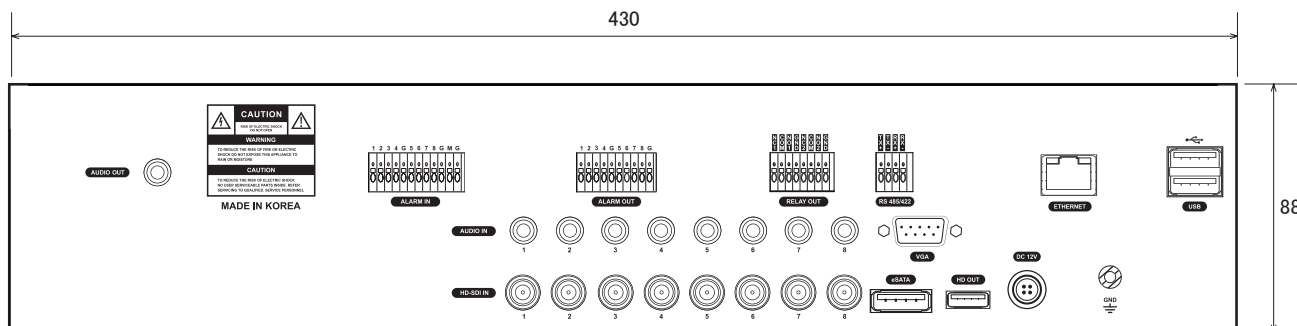

■仕様

項目	NSD-HD7008
ユーザーレベル管理	8グループ、8ユーザー (1グループに最大8ユーザーまで)
カメラタイトル表示	有り
操作	赤外線リモコン、マウス、フロントキー、ジョグダイヤル
赤外線リモコン	有り
マウス	有り
電源	DC12V/9A
消費電力	70W
動作可能周囲温度	5~40度、湿度0~90%
外形寸法	430(幅)×88(高)×380(奥)mm
重量	5.0kg
認可	CE、FCC

■寸法図

■背面図

単位: mm