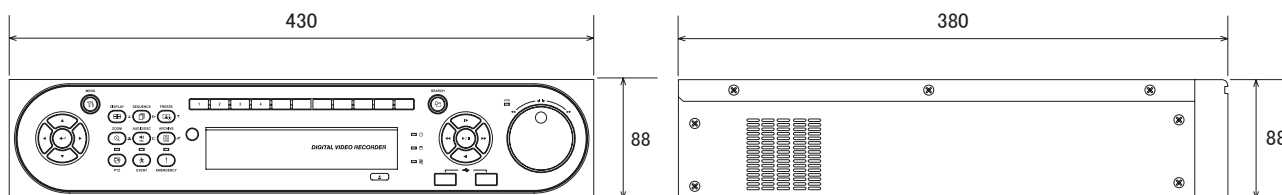

■仕様

項目	NSD-HD7008
ユーザーレベル管理	8グループ、8ユーザー (1グループに最大8ユーザーまで)
カメラタイトル表示	有り
操作	赤外線リモコン、マウス、フロントキー、ジョグダイヤル
赤外線リモコン	有り
マウス	有り
電源	DC12V/9A
消費電力	70W
動作可能周囲温度	5~40度、湿度0~90%
外形寸法	430(幅)×88(高)×380(奥)mm
重量	5.0kg
認可	CE、FCC

■寸法図