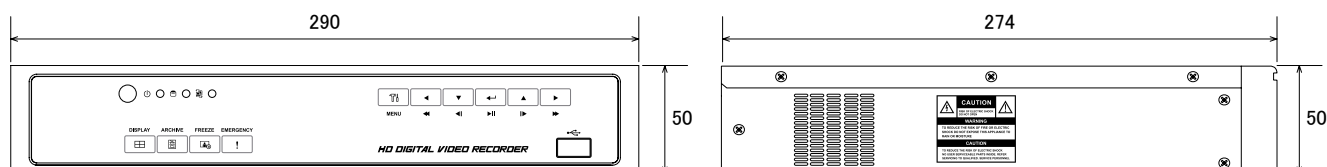

■仕様

項目	NSD-HD7004C
ユーザーレベル管理	8グループ、8ユーザー (1グループに最大8ユーザーまで)
カメラタイトル表示	有り
操作	赤外線リモコン、マウス、フロントキー
赤外線リモコン	有り
マウス	有り
電源	DC12V/5A
消費電力	40W
動作可能周囲環境	5~40度、湿度0~90%
外形寸法	290(幅)×50(高)×274(奥)mm
重量	2kg
認可	CE / FCC

■寸法図