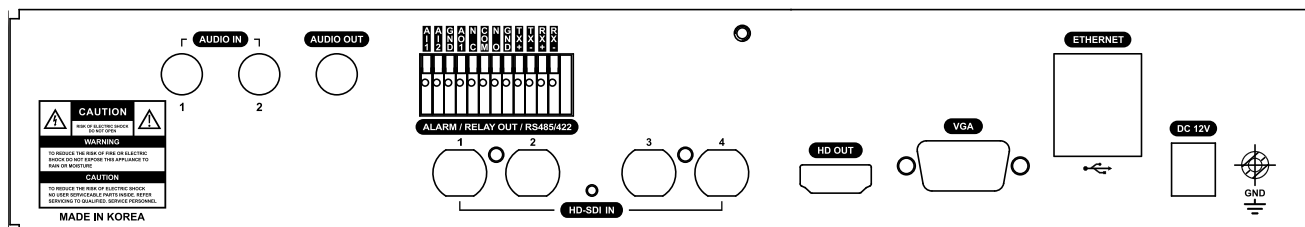

■仕様

項目	NSD-HD7004C
ユーザーレベル管理	8グループ、8ユーザー (1グループに最大8ユーザーまで)
カメラタイトル表示	有り
操作	赤外線リモコン、マウス、フロントキー
赤外線リモコン	有り
マウス	有り
電源	DC12V/5A
消費電力	40W
動作可能周囲環境	5~40度、湿度0~90%
外形寸法	290(幅)×50(高)×274(奥)mm
重量	2kg
認可	CE / FCC

■寸法図

■背面図

単位: mm