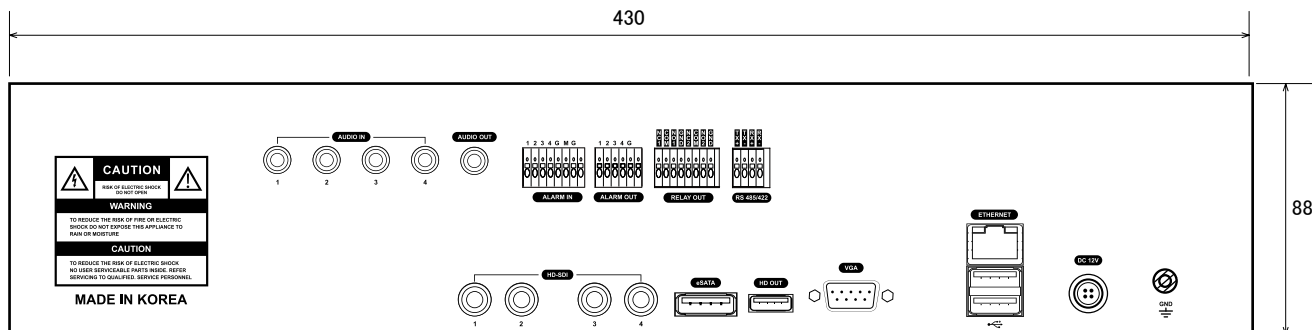

■仕様

項目	NSD-HD7004
ユーザーレベル管理	8グループ、8ユーザー (1グループに最大8ユーザーまで)
カメラタイトル表示	有り
操作	赤外線リモコン、マウス、フロントキー、ジョグダイヤル
赤外線リモコン	有り
マウス	有り
電源	DC12V/6.67A
消費電力	73W
動作可能周囲環境	5~40度、湿度0~90%
外形寸法	430(幅)×88(高)×380(奥)mm
重量	4.74kg
認可	CE、FCC

■寸法図

■背面図

単位：mm