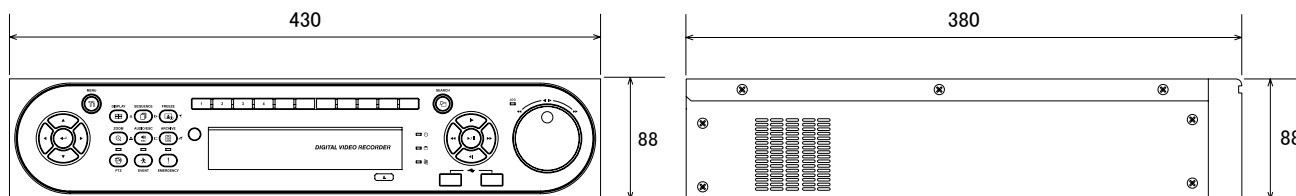

■仕様

項目	NSD-HD7004
ユーザーレベル管理	8グループ、8ユーザー (1グループに最大8ユーザーまで)
カメラタイトル表示	有り
操作	赤外線リモコン、マウス、フロントキー、ジョグダイヤル
赤外線リモコン	有り
マウス	有り
電源	DC12V/6.67A
消費電力	73W
動作可能周囲環境	5~40度、湿度0~90%
外形寸法	430(幅)×88(高)×380(奥)mm
重量	4.74kg
認可	CE、FCC

■寸法図