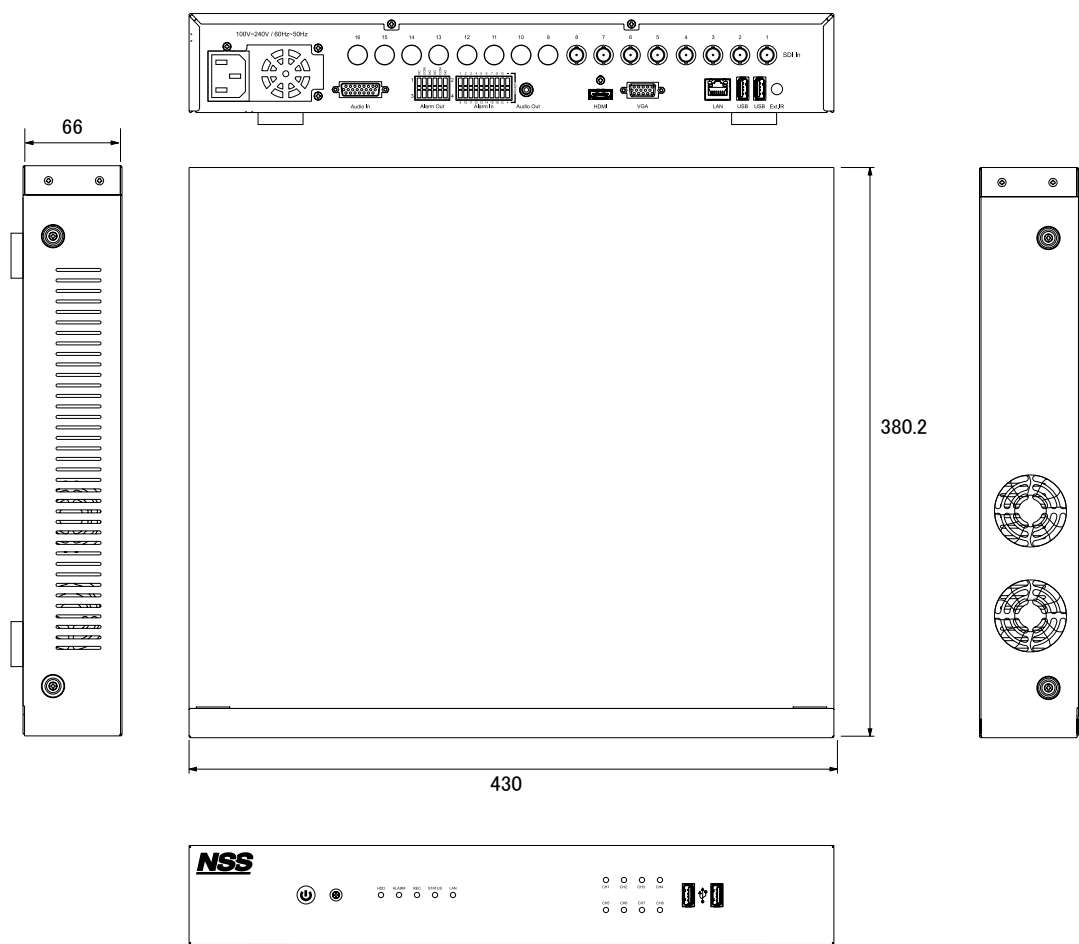

仕様

項目	NSD-HD4008R
品名	8ch スタンドアローンHD DVR
品番	NSD-HD4008R
OS	エンベデッドLinux
映像入力	BNC (HD-SDI) × 8
映像出力	VGA × 1、HDMI × 1 (1920 × 1080、1440 × 900、1366 × 768、1280 × 1024、1024 × 768)
コールモニター機能	有り
オーディオ入力	RCA × 8
オーディオ出力	RCA × 1
内蔵HDD	2TB、SATA(オプションにて24TBまで増設可能)
搭載可能HDD	6
アラーム入出力	入力 × 8、出力 × 4
シリアルポート	RS485
分割表示パターン	全画面、4、6、8、9分割、シーケンシャル、ポップアップ
録画時解像度	1920 × 1080、1280 × 720、960 × 540、640 × 360、480 × 270
録画画質	10段階(819~8192kbps)
録画速度	各チャンネル最大30fps
録画モード	連続、イベント、モーション、アラーム、スケジュール
モーション検知エリア	30 × 15
モーション検知感度	最高、高、標準、低、最低
バックアップ	USB、ネットワーク
USB端子	前面 × 2、背面 × 2
イーサネット	10/100/1000Mbps(RJ45)
ネットワークプロトコル	TCP/IP、SMTP、DHCP、DDNS、PPPoE、UDP、SSL、RTP、RTSP、NTP
対応ブラウザ	Internet Explorer
対応 OS	Windows XP、Windows Vista、Windows 7
PTZ コントロール	RS485 PelcoD、PelcoP
録画再生表示パターン	全画面、4、6、8、9分割
再生速度	1/4倍、1/2倍、1倍、2倍、4倍、8倍
再生検索モード	日付 / 時間、カレンダー、イベント
再生ズーム	8倍

■ 仕様

項目	NSD-HD4008R
プリアラーム	最大 5 秒
ポストアラーム	最大 255 秒
アラーム継続	タイムアウト、連続
リモートアラーム通知	E-mail
スナップショット機能	ライブ、再生
双方向音声	有り
ユーザーレベル管理	最大 32
カメラタイトル表示	有り
操 作	赤外線リモコン、マウス
電 源	AC100V
消費電力	55W
動作可能周囲温度	0 ~ 40 度
外形寸法	430 (幅) × 66 (高) × 380.2 (奥) mm
重 量	5.5kg

■ 寸法図

単位 : mm