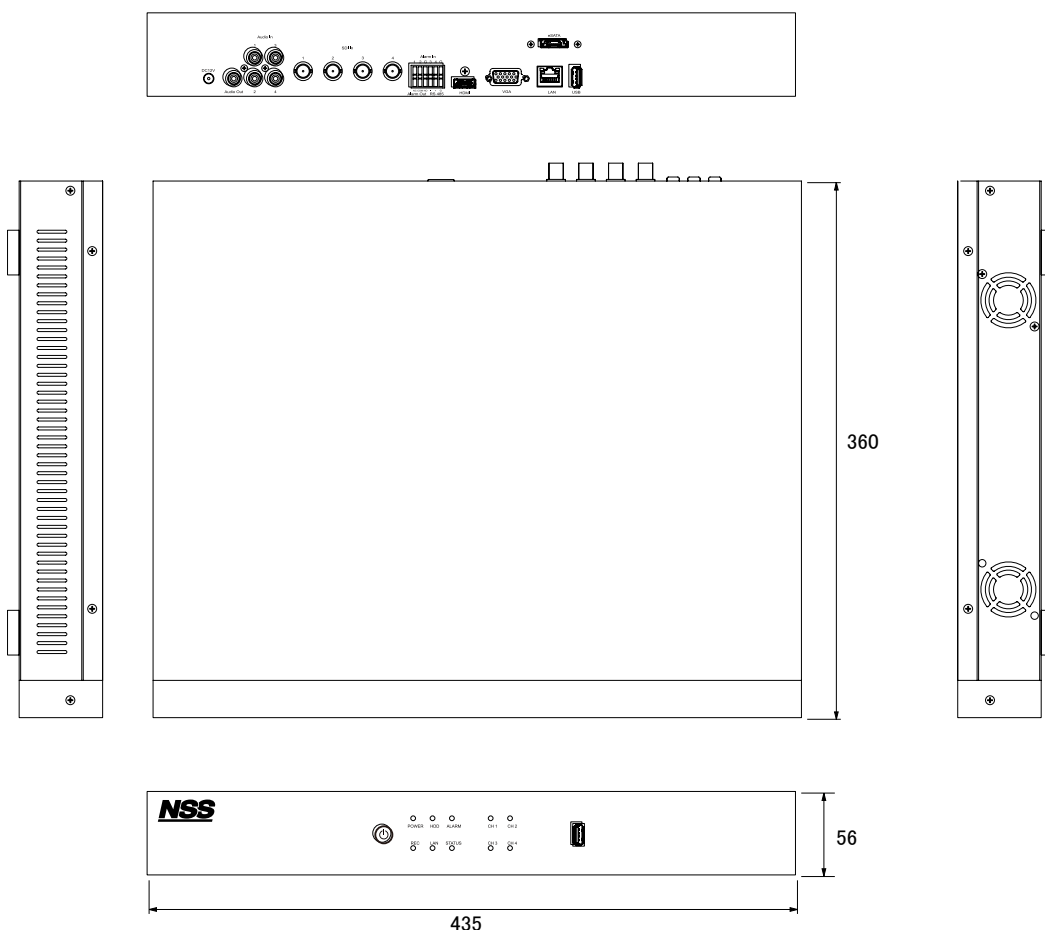

### 仕様

項目	NSD-HD4004R
品名	4ch スタンドアローンHD DVR
品番	NSD-HD4004R
OS	エンベデッドLinux
映像入力	BNC (HD-SDI) × 4
映像出力	VGA × 1、HDMI × 1 (1920 × 1080、1440 × 900、1366 × 768、1280 × 1024、1024 × 768)
コールモニター機能	有り
オーディオ入力	RCA × 4
オーディオ出力	RCA × 1
内蔵HDD	2TB、SATA (オプションにて8TBまで増設可能)
搭載可能HDD	2
アラーム入出力	入力 × 4、出力 × 1
シリアルポート	RS485
分割表示パターン	全画面、4分割、シーケンシャル、ポップアップ、PIP
録画時解像度	1920 × 1080、1280 × 720、960 × 540、640 × 360、480 × 270
録画画質	10段階 (819 ~ 8192kbps)
録画速度	各チャンネル最大30fps
録画モード	連続、イベント、モーション、アラーム、スケジュール
モーション検知エリア	30 × 15
モーション検知感度	最高、高、標準、低、最低
バックアップ	USB、ネットワーク
USB端子	前面 × 1、背面 × 1
イーサネット	10/100/1000Mbps (RJ45)
ネットワークプロトコル	TCP/IP、SMTP、DHCP、DDNS、PPPoE、UDP、SSL、RTP、RTSP、NTP
対応ブラウザ	Internet Explorer
対応OS	Windows XP、Windows Vista、Windows 7
PTZコントロール	RS485 PelcoD、PelcoP
録画再生表示パターン	全画面、4分割
再生速度	1/4倍、1/2倍、1倍、2倍、4倍、8倍
再生検索モード	日付/時間、カレンダー、イベント
再生ズーム	8倍

## ■仕様

項目	NSD-HD4004R
プリアラーム	最大5秒
ポストアラーム	最大255秒
アラーム継続	タイムアウト、連続
リモートアラーム通知	E-mail
スナップショット機能	ライブ、再生
双方向音声	有り
ユーザーレベル管理	最大32
カメラタイトル表示	有り
操 作	赤外線リモコン、マウス
電 源	DC12V/5A
消費電力	37W
動作可能周囲温度	0～40度
外形寸法	435(幅) × 56(高) × 360mm(奥)
重 量	3.5kg

## ■寸法図

単位 : mm