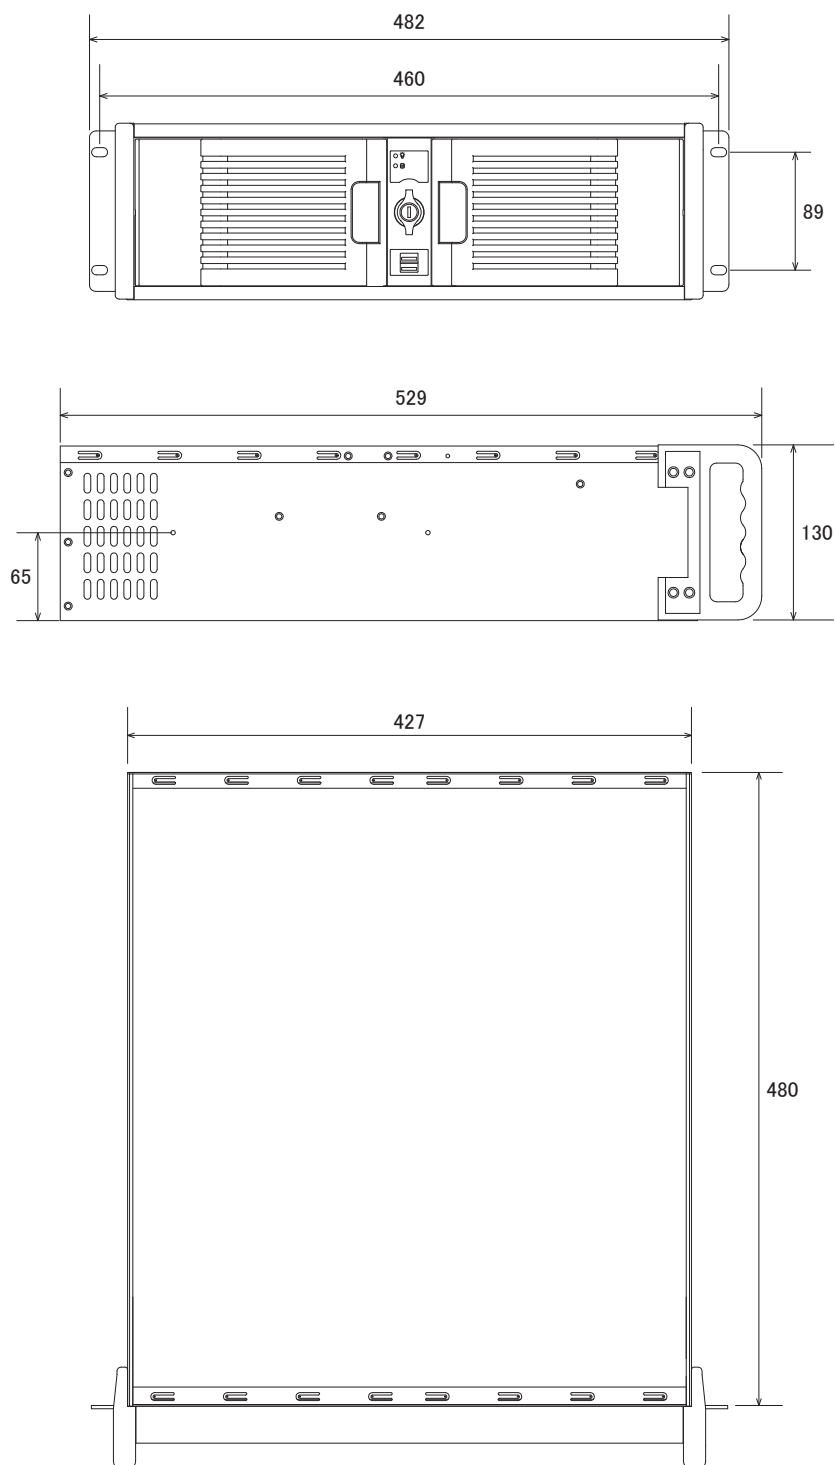

## 特長

- フルHD解像度(1080p)で120fps、HD解像度(720p)で240fpsの録画に対応しています
- 3Uラックマウントサイズで、サーバーラック等への収納が可能です
- 最大6基のハードディスクを搭載可能で、RAIDの構築も可能です(RAID0、1)
- 外部インターフェース(ISCシ等)でのHDDの増設が可能です
- 3系統でのモニタ出力が可能です(HDMI、DVI、VGA)。モニタ同時出力はHDMIとVGA、もしくはDVIとVGAの2モニタまで可能です
- 動体検知、持ち去り&置き去り検知、人数カウント、顔感知など多彩な映像解析機能は、様々なシーンで活躍します
- CMS対応で、複数拠点の監視に効果的です
- iPhone、iPad、Android携帯でライブ映像を見ることができます

## 仕様

項目	NSD-HD3U16
OS	Windows
映像入力	16チャンネル(BNC)
モニタ出力	HDMI×1、DVI×1、VGA×1
内蔵HDD容量	アプリケーション領域:0.25TB 録画データ領域:1TB(オプションにて12TBまで増設可能) TOTAL:1.25TB
搭載可能HDD	録画用HDD×6
RAIDレベル	RAID 0、1
バックアップ	CD/DVD、USB(オプションにてe-SATA搭載可能)
LAN伝送速度	10/100/1000Mbps(RJ45)
映像圧縮形式	H.264、HM(MPEG4相当)、MJPEG
ライブ表示	フルHD(1080p):480fps、HD(720p):960fps
録画性能	フルHD(1080p):120fps、HD(720p):240fps
録画モード	連続、スケジュール、イベント
分割表示パターン	1、4、9、16
デジタルズーム	8倍
言語	日本語
クライアントPC対応	専用アプリケーション及び Internet Explorer
動作可能周囲温度	0~40度
電源	AC100V
外形寸法	482(幅)×130(高)×529(奥)mm

■ 寸法図

■ 背面図

単位:mm