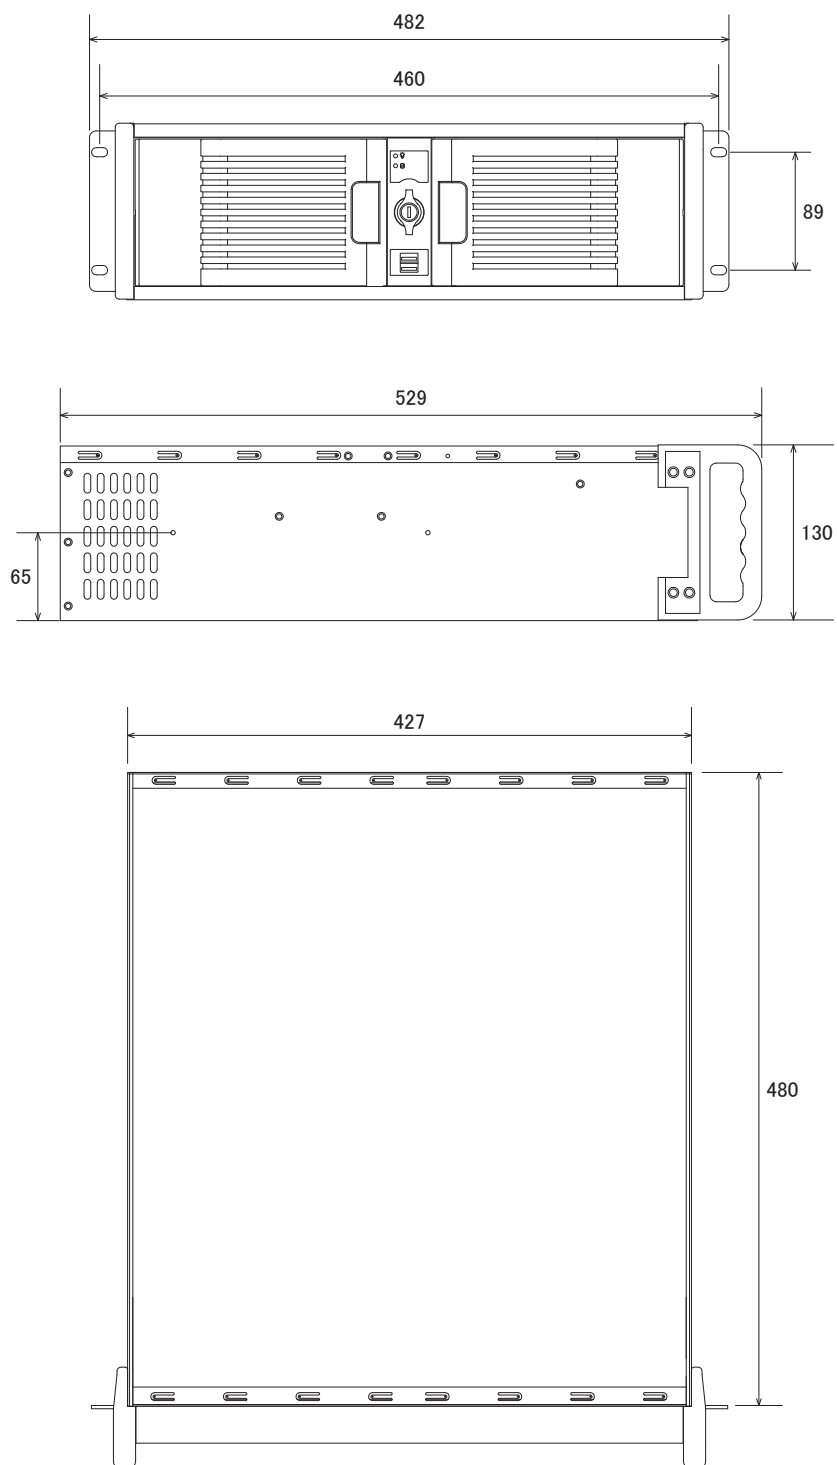

特長

- フルHD解像度(1080p)で180fps、HD解像度(720p)で360fpsの録画に対応しています
- 3Uラックマウントサイズで、サーバーラック等への収納が可能です
- 最大6基のハードディスクを搭載可能で、RAIDの構築も可能です (RAID0、1)
- 外部インターフェース (iSCSI等)でのHDDの増設が可能です
- 3系統でのモニタ出力が可能です (HDMI、DVI、VGA)。モニタ同時出力はHDMIとVGA、もしくはDVIとVGAの2モニタまで可能です
- 動体検知、持ち去り&置き去り検知、人数カウント、顔感知など多彩な映像解析機能は、様々なシーンで活躍します
- CMS対応で、複数拠点の監視に効果的です
- iPhone、iPad、Android携帯でライブ映像を見ることができます

仕様

項目	NSD-HD3U12S
OS	Windows
映像入力	12チャンネル (BNC)
モニタ出力	HDMI × 1、DVI × 1、VGA × 1
内蔵HDD容量	アプリケーション領域: 0.25TB 録画データ領域: 1TB (オプションにて12TBまで増設可能) TOTAL: 1.25TB
搭載可能HDD	録画用HDD × 6
RAIDレベル	RAID 0、1
バックアップ	CD/DVD、USB (オプションにてe-SATA搭載可能)
LAN伝送速度	10/100/1000Mbps (RJ45)
映像圧縮形式	H.264、HM (MPEG4相当)、MJPEG
ライブ表示	フルHD (1080p) : 360fps、HD (720p) : 720fps
録画性能	フルHD (1080p) : 180fps、HD (720p) : 360fps
録画モード	連続、スケジュール、イベント
分割表示パターン	1、4、9、16
デジタルズーム	8倍
言語	日本語
クライアントPC対応	専用アプリケーション及び Internet Explorer
動作可能周囲温度	0~40度
電源	AC100V
外形寸法	482 (幅) × 130 (高) × 529 (奥) mm

■ 寸法図

■ 背面図

単位:mm