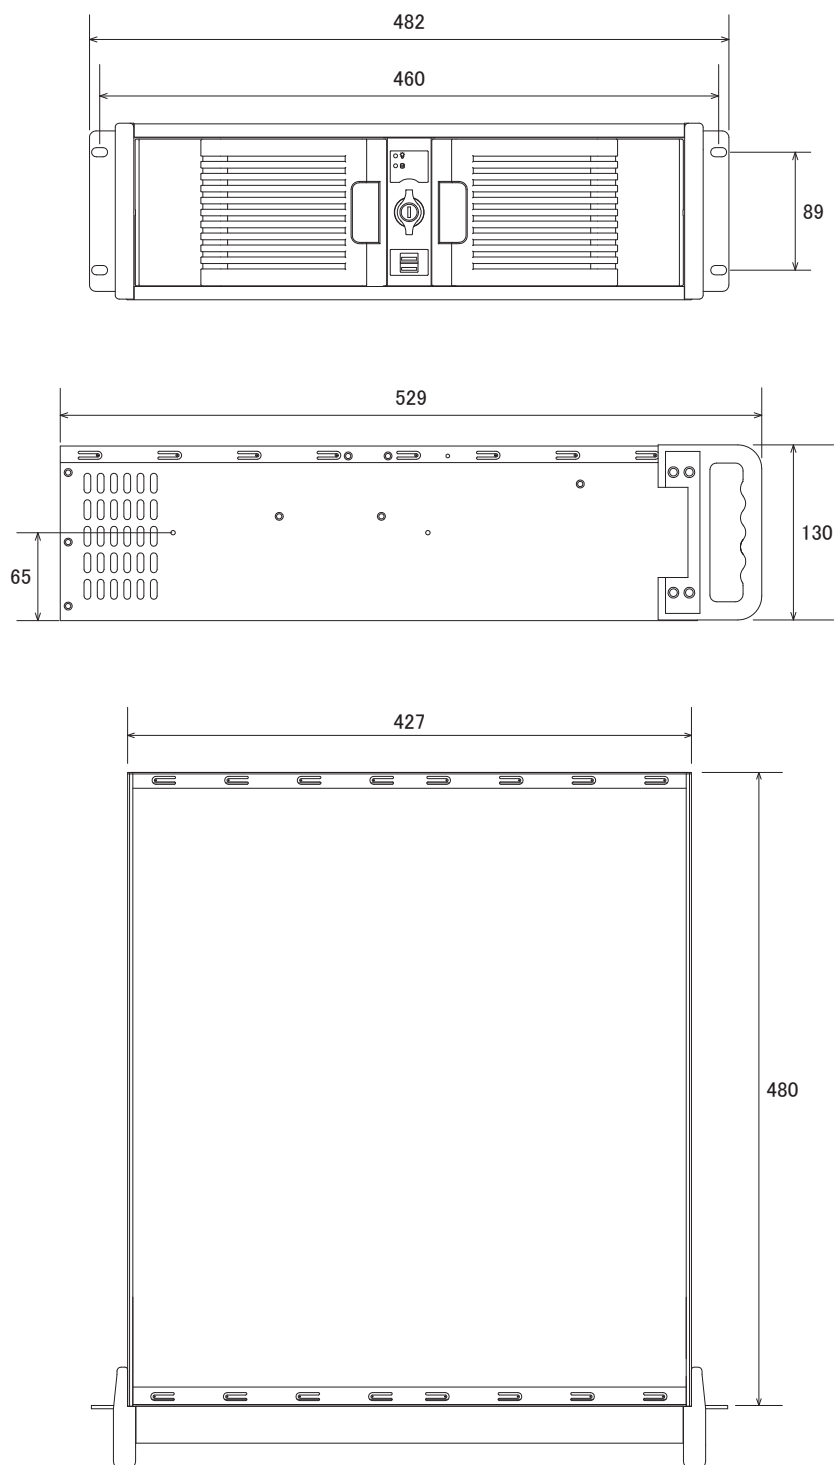

## 特長

- フルHD解像度(1080p)で90fps、HD解像度(720p)で180fpsの録画に対応しています
- 3Uラックマウントサイズで、サーバーラック等への収納が可能です
- 最大6基のハードディスクを搭載可能で、RAIDの構築も可能です(RAID0、1)
- 外部インターフェース(ISCシ等)でのHDDの増設が可能です
- 3系統でのモニタ出力が可能です(HDMI、DVI、VGA)。モニタ同時出力はHDMIとVGA、もしくはDVIとVGAの2モニタまで可能です
- 動体検知、持ち去り&置き去り検知、人数カウント、顔感知など多彩な映像解析機能は、様々なシーンで活躍します
- CMS対応で、複数拠点の監視に効果的です
- iPhone、iPad、Android携帯でライブ映像を見ることができます

## 仕様

項目	NSD-HD3U12
OS	Windows
映像入力	12チャンネル(BNC)
モニタ出力	HDMI×1、DVI×1、VGA×1
内蔵HDD容量	アプリケーション領域:0.25TB 録画データ領域:1TB(オプションにて12TBまで増設可能) TOTAL:1.25TB
搭載可能HDD	録画用HDD×6
RAIDレベル	RAID 0、1
バックアップ	CD/DVD、USB(オプションにてe-SATA搭載可能)
LAN伝送速度	10/100/1000Mbps(RJ45)
映像圧縮形式	H.264、HM(MPEG4相当)、MJPEG
ライブ表示	フルHD(1080p):360fps、HD(720p):720fps
録画性能	フルHD(1080p):90fps、HD(720p):180fps
録画モード	連続、スケジュール、イベント
分割表示パターン	1、4、9、16
デジタルズーム	8倍
言語	日本語
クライアントPC対応	専用アプリケーション及び Internet Explorer
動作可能周囲温度	0~40度
電源	AC100V
外形寸法	482(幅)×130(高)×529(奥)mm

■ 寸法図

■ 背面図

単位:mm