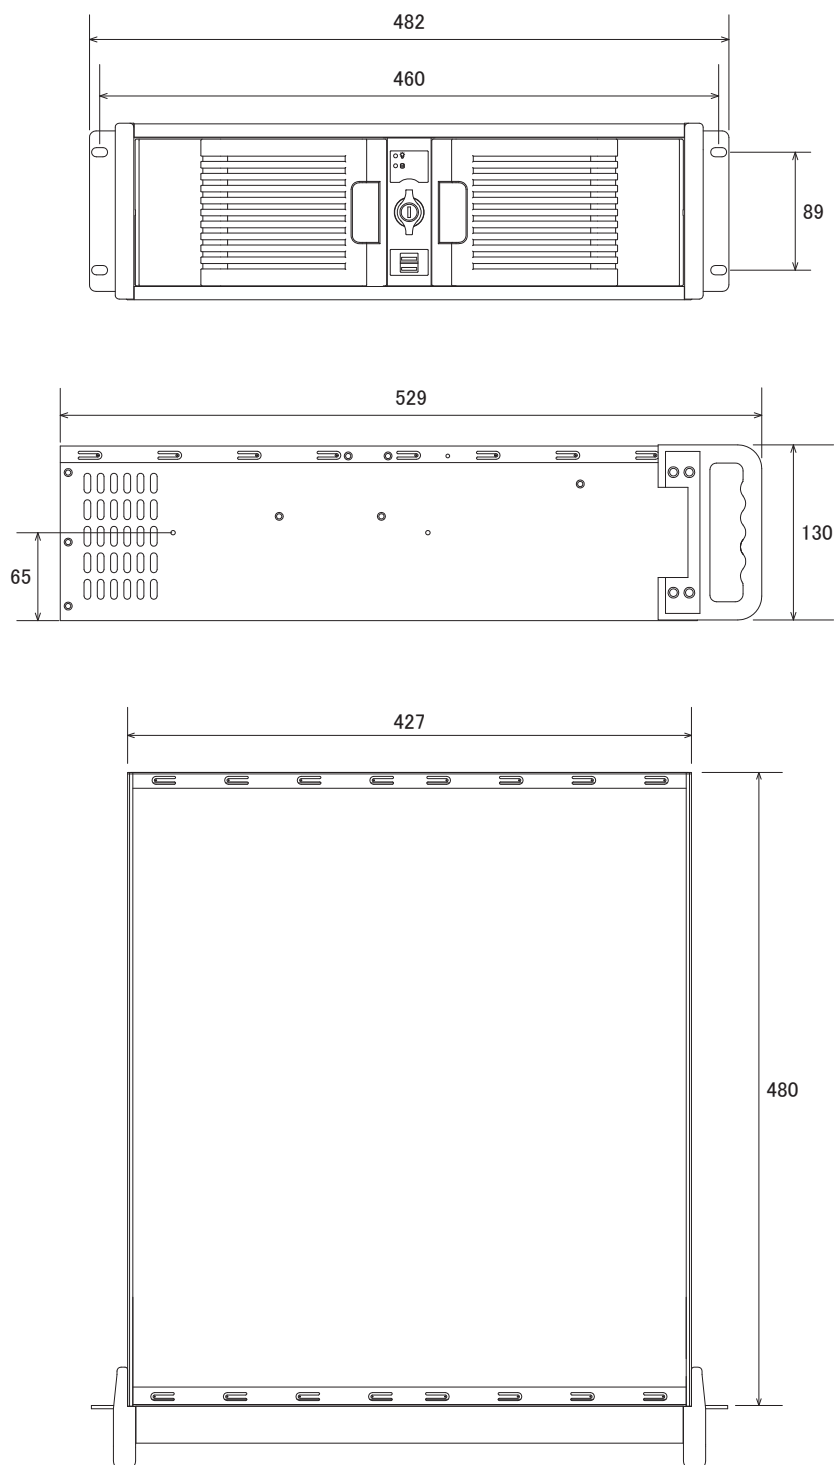

特長

- フルHD解像度(1080p)で30fps、HD解像度(720p)で60fpsの録画に対応しています
- 3Uラックマウントサイズで、サーバーラック等への収納が可能です
- 最大6基のハードディスクを搭載可能で、RAIDの構築も可能です(RAID0、1)
- 外部インターフェース(ISCシ等)でのHDDの増設が可能です
- 3系統でのモニタ出力が可能です(HDMI、DVI、VGA)。モニタ同時出力はHDMIとVGA、もしくはDVIとVGAの2モニタまで可能です
- 動体検知、持ち去り&置き去り検知、人数カウント、顔感知など多彩な映像解析機能は、様々なシーンで活躍します
- CMS対応で、複数拠点の監視に効果的です
- iPhone、iPad、Android携帯でライブ映像を見ることができます

仕様

項目	NSD-HD3U04
OS	Windows
映像入力	4チャンネル(BNC)
モニタ出力	HDMI×1、DVI×1、VGA×1
内蔵HDD容量	アプリケーション領域:0.25TB 録画データ領域:1TB(オプションにて12TBまで増設可能) TOTAL:1.25TB
搭載可能HDD	録画用HDD×6
RAIDレベル	RAID 0、1
バックアップ	CD/DVD、USB(オプションにてe-SATA搭載可能)
LAN伝送速度	10/100/1000Mbps(RJ45)
映像圧縮形式	H.264、HM(MPEG4相当)、MJPEG
ライブ表示	フルHD(1080p):120fps、HD(720p):240fps
録画性能	フルHD(1080p):30fps、HD(720p):60fps
録画モード	連続、スケジュール、イベント
分割表示パターン	1、4、9、16
デジタルズーム	8倍
言語	日本語
クライアントPC対応	専用アプリケーション及び Internet Explorer
動作可能周囲温度	0~40度
電源	AC100V
外形寸法	482(幅)×130(高)×529(奥)mm

■ 寸法図

■ 背面図

単位:mm