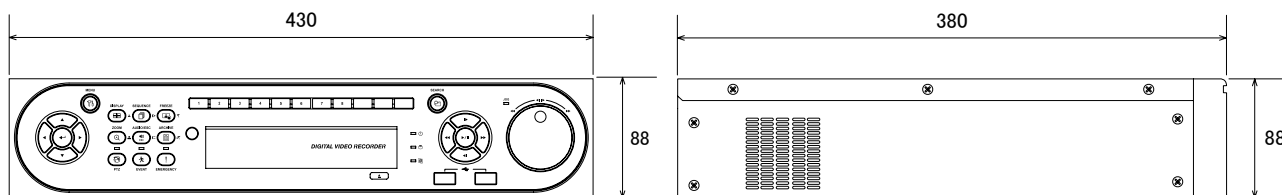

仕様

項目	NSD-EX7008H
OS	エンベデットLinux
映像圧縮形式	H.264
映像入力	8ch (Ex-SDI/HD-SDI/アナログ) 自動/手動認識
映像出力	VGA × 1、HDMI × 1、BNC × 1、BNC (SPOT) × 1 (1920 × 1080 60Hz、1920 × 1080 50Hz、1280 × 720 60Hz、1280 × 720 50Hz、1024 × 768)
録画性能	1080p : 240fps
標準内蔵HDD容量	2TB (オプションにて最大24TBまで増設可能)
搭載可能ハードディスク台数	3.5インチ × 4
RAIDレベル	—
表示パターン	全画面、4分割、9分割、1+7、2+8、シーケンシャル、ポップアップ
録画モード	連続、アラーム、モーション、緊急
アラーム録画	プリアラーム : 10秒 ~ 10分、ポストアラーム : 10秒 ~ 10分
デジタルズーム	最大16倍ズーム
再生検索モード	カレンダー、イベント検索、サムネイル検索、スマート検索、ブックマーク
再生コントロール	再生/逆再生、早送り/早戻し (× 2、× 4、× 8、× 16、× 32、× 64)、一時停止、コマ送り/コマ戻し
バックアップデバイス	USBメモリ、DVD
バックアップデータフォーマット	専用フォーマット、AVI
USB端子	前面 × 2、背面 × 2
外部ストレージ	—
オーディオ	入力 : RCA × 8、出力 : RCA × 1
I/O	入力 × 8、マスターアラーム/出力 × 8TTL、2リレー
イーサネット	10/100/1000Mbps (RJ45)
ネットワークプロトコル	TCP/IP、UDP、HTTP、DDNS、NTP、SMTP
リモートクライアント	PCクライアント : 専用ソフトウェア (CMS Pro : Windows)、iCMS (Mac)、ブラウザ (Internet Explorer)、モバイルクライアント : iOS、Android (mViewer)
最大リモートログイン数	16
コントローラー	前面パネル、キーボード、マウス、赤外線リモコン、PTZコントローラ
電源	12V、6A
最大消費電力	最大72W
動作可能周囲環境	5 ~ 40度、湿度0 ~ 90%
外形寸法	430(幅) × 88(高) × 380(奥) mm
重量	6.3kg

■寸法図

■背面図

単位：mm