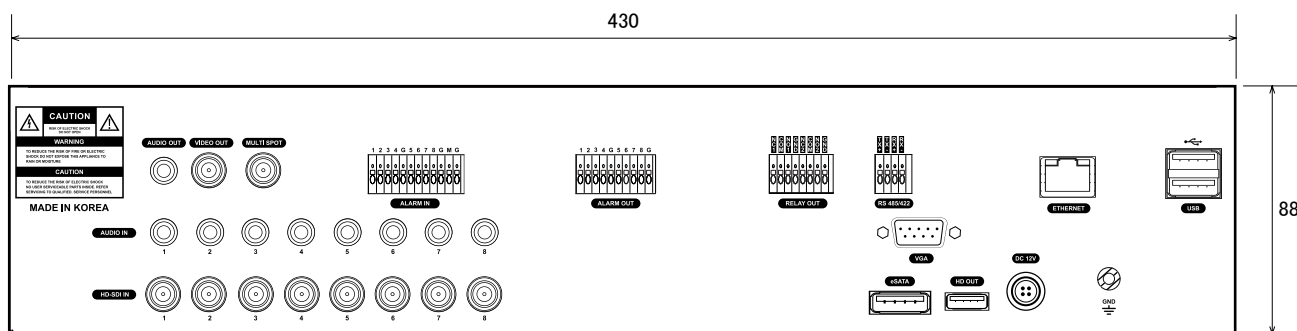

仕様

項目	NSD-EX7008H
OS	エンベデットLinux
映像圧縮形式	H.264
映像入力	8ch (Ex-SDI/HD-SDI/アナログ) 自動/手動認識
映像出力	VGA × 1、HDMI × 1、BNC × 1、BNC (SPOT) × 1 (1920 × 1080 60Hz、1920 × 1080 50Hz、1280 × 720 60Hz、1280 × 720 50Hz、1024 × 768)
録画性能	1080p : 240fps
標準内蔵HDD容量	2TB (オプションにて最大24TBまで増設可能)
搭載可能ハードディスク台数	3.5インチ × 4
RAIDレベル	—
表示パターン	全画面、4分割、9分割、1+7、2+8、シーケンシャル、ポップアップ
録画モード	連続、アラーム、モーション、緊急
アラーム録画	プリアラーム : 10秒 ~ 10分、ポストアラーム : 10秒 ~ 10分
デジタルズーム	最大16倍ズーム
再生検索モード	カレンダー、イベント検索、サムネイル検索、スマート検索、ブックマーク
再生コントロール	再生/逆再生、早送り/早戻し (× 2、× 4、× 8、× 16、× 32、× 64)、一時停止、コマ送り/コマ戻し
バックアップデバイス	USBメモリ、DVD
バックアップデータフォーマット	専用フォーマット、AVI
USB端子	前面 × 2、背面 × 2
外部ストレージ	—
オーディオ	入力 : RCA × 8、出力 : RCA × 1
I/O	入力 × 8、マスターアラーム/出力 × 8TTL、2リレー
イーサネット	10/100/1000Mbps (RJ45)
ネットワークプロトコル	TCP/IP、UDP、HTTP、DDNS、NTP、SMTP
リモートクライアント	PCクライアント : 専用ソフトウェア (CMS Pro : Windows)、iCMS (Mac)、ブラウザ (Internet Explorer)、モバイルクライアント : iOS、Android (mViewer)
最大リモートログイン数	16
コントローラー	前面パネル、キーボード、マウス、赤外線リモコン、PTZコントローラ
電源	12V、6A
最大消費電力	最大72W
動作可能周囲環境	5 ~ 40度、湿度0 ~ 90%
外形寸法	430(幅) × 88(高) × 380(奥) mm
重量	6.3kg

■寸法図

■背面図

単位：mm