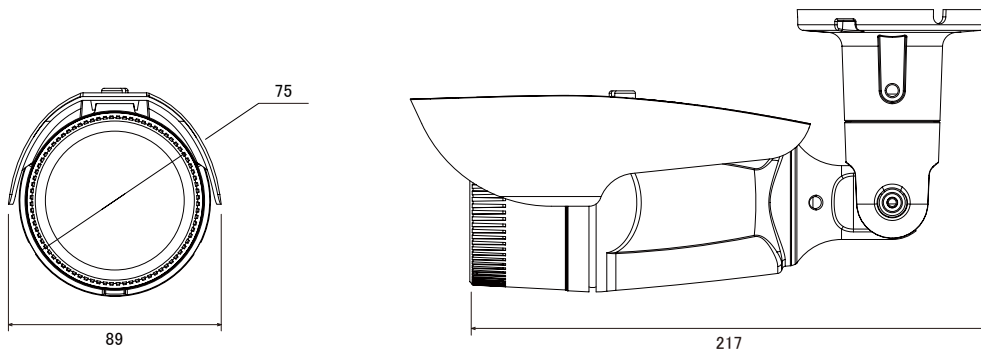

特長

- 48万画素700TVライン(白黒時:800TVライン)のカラーCCDカメラです
- 赤外線暗視機能を搭載していますので暗闇での撮影も可能です
- 赤外線照射距離は50mです
- デジタルWDR機能搭載で、逆光等の明暗差が大きな場所でも、被写体の黒つぶれを防ぐ様、映像の階調を補正します
- IP66規格準拠で防水、防塵性に優れています
- ハウジング、ブラケット一体型なのでトータルコストを削減できます
- 標準で壁面/天井吊り下げ両方の取り付けに対応しています

仕様

項目	NSC943S
イメージセンサー	1/3インチ 960H High Sensitivity CCD
画素数	48万画素
解像度	カラー時:700TVライン、白黒時:800TVライン
映像出力	コンポジット 1.0Vp-p(75Ω load)
S/N比	52dB以上(AGC OFF)
赤外線 LED	42個
赤外線照射距離	50m
レンズ	f=2.8~11.0mm、F1.2
撮影範囲	水平81.2°×垂直65.5°~水平24.6°×垂直18.6°
被写体最低照度	カラー時:0.5Lux、白黒時:0.25Lux /F1.2(赤外線照射により0Lux)
デイナイト	Auto
AGC	OFF / LOW / MIDDLE / HIGH
ホワイトバランス	ATW1 / ATW2 / AWC / ANT.CRL / MANUAL
ワイドダイナミックレンジ	ON / OFF(デジタル)
DNR	2D-NR
SMART IR	ON / OFF
BLC	ON / OFF
HLC	ON / OFF
プライバシーマスク	ON / OFF(8ゾーン)
対応言語	日本語/English/Chinese/Spanish/Portuguese/French/Russian/Dutch
シャッター速度	1/60~1/100,000sec
OSD	有り
動作可能周囲温度	-10~50度(湿度95%以下)
電源	DC12V±10%
消費電流	270mA(赤外線ON)、100mA(赤外線OFF)
防水性能	IP66
外形寸法	75(径)×89(幅)×217(奥)mm
重量	0.66kg
認可	CE、FCC

■寸法図

単位：mm