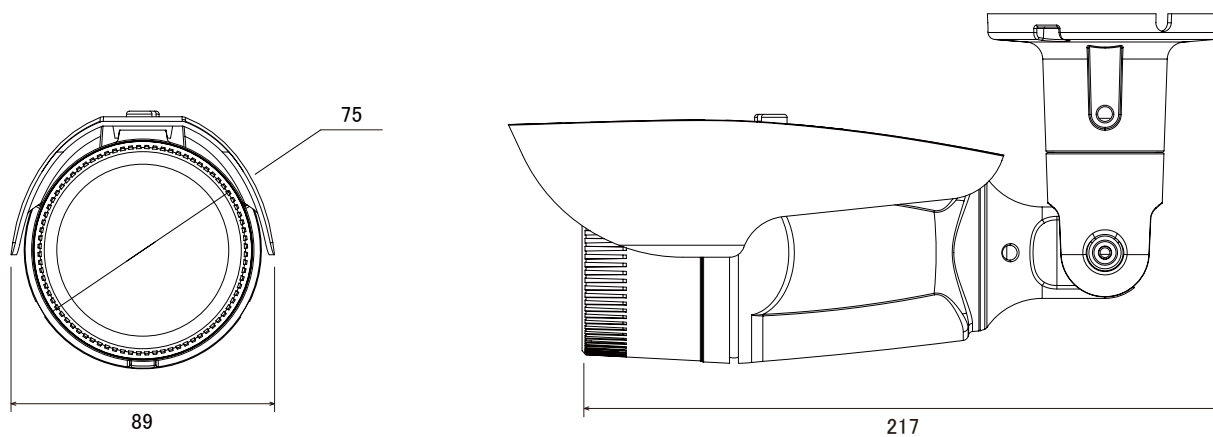

特 徴

- 48万画素700TVライン(白黒時:800TVライン)のカラーCCDカメラです
- 赤外線暗視機能を搭載していますので暗間での撮影も可能です
- 赤外線照射距離は35mです
- IP66規格準拠で防水、防塵性に優れています
- ハウジング、ブラケット一体型なのでトータルコストを削減できます
- 標準で壁面/天井吊り下げ両方の取り付けに対応しています

■ 仕 様

項 目	NSC942S
イメージセンサー	1/3インチ 960H High Sensitivity CCD
画素数	48万画素
解像度	カラー時:700TVライン、白黒時:800TVライン
映像出力	コンポジット 1.0Vp-p(75Ω load)
S/N比	52dB以上(AGC OFF)
赤外線LED	42個
赤外線照射距離	35m
レンズ	f=3.6mm/F2.0
撮影範囲	水平 67.4° × 垂直 53.1°
被写体最低照度	0.5Lux/F1.2(赤外線照射により 0Lux)
シャッター速度	1/60 ~ 1/100,000sec
動作可能周囲温度	-10 ~ 50 度(湿度 95%以下)
電源	DC12V ± 10%
消費電流	270mA (赤外線 ON)、100mA (赤外線 OFF)
防水性能	IP66
外形寸法	75(径) × 89(幅) × 217(奥)mm
重量	0.64kg
認可	CE、FCC

■ 寸法図

単位 : mm