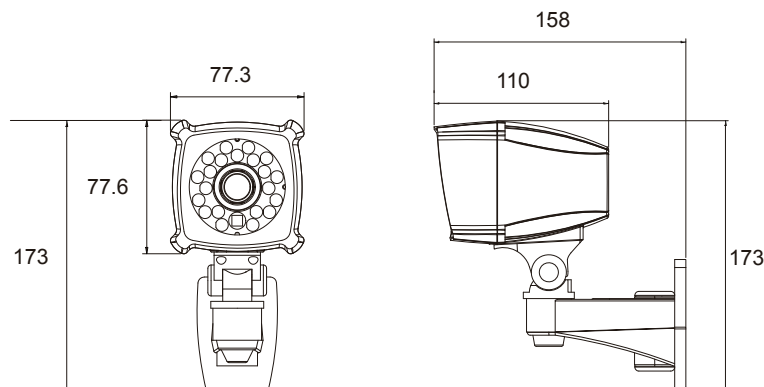

## 特長

- 48万画素700TVラインのカラーCCDカメラです
- 赤外線暗視機能を搭載していますので暗闇での撮影も可能です
- 赤外線照射距離は30mです
- 赤外線がカメラ内部で反射しにくい二重ガラス構造です
- 熱伝導性が良く熱がこもりにくいアルミニウム合金製です
- ハウジング、ブラケット一体型なのでトータルコストを削減できます
- IP67規格準拠で防水、防塵性に優れています
- オプションで、天井吊り下げタイプのカメラもあります

## 仕様

イメージセンサー	1/3インチ SONY Exview HAD CCD II
画素数	48万画素
解像度	700TVライン
同期方式	内部同期
走査方式	2:1インターレース
S/N比	50dB以上(AGC OFF)
シャッター速度	1/60(1/50)~1/100,000秒
被写体最低照度	0.1Lux/F2.0(赤外線照射により0Lux)
映像出力	BNC × 1 1.0V(p-p)75Ω
赤外線照射距離	30m
赤外線LED	42個
オートホワイトバランス	1800°K~10500°K
レンズ	f=3.6mm/F2.0
撮影範囲	水平64.6° × 垂直50.7°
ノイズリダクション機能	有り(2D)
電源	DC12V±10%
消費電力	4.8W
消費電流	最大400mA
防水性能	IP67
動作可能周囲温度	-10~50度
保存温度	-20~70度
外形寸法	77.3(幅) × 173(高) × 110(奥)mm

## 寸法図

単位:mm