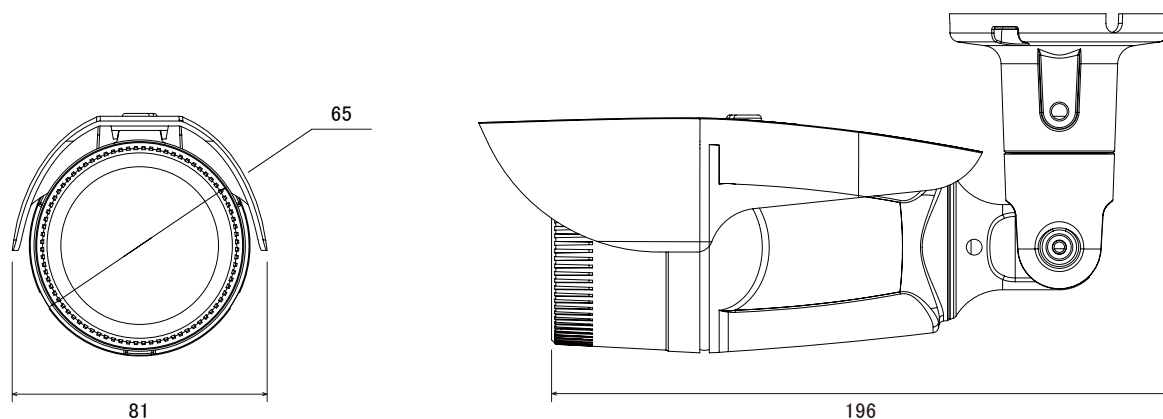

### 特長

- 48万画素700TVライン(白黒時:800TVライン)のカラーCCDカメラです
- 赤外線暗視機能を搭載していますので暗闇での撮影も可能です
- 赤外線照射距離は30mです
- IP66規格準拠で防水、防塵性に優れています
- ハウジング、ブラケット一体型なのでトータルコストを削減できます
- 標準で壁面/天井吊り下げ両方の取り付けに対応しています

### 仕様

項目	NSC941S
イメージセンサー	1/3インチ 960H High Sensitivity CCD
画素数	48万画素
解像度	カラー時:700TVライン、白黒時:800TVライン
映像出力	コンポジット 1.0Vp-p(75Ω load)
S/N比	52dB以上(AGC OFF)
赤外線LED	36個
赤外線照射距離	30m
レンズ	f=3.6mm/F2.0
撮影範囲	水平 67.4° × 垂直 53.1°
被写体最低照度	0.5Lux/F1.2(赤外線照射により 0Lux)
シャッター速度	1/60 ~ 1/100,000sec
動作可能周囲温度	-10 ~ 50 度 (湿度 95%以下)
電源	DC12V ± 10%
消費電流	300mA (赤外線 ON)、90mA (赤外線 OFF)
防水性能	IP66
外形寸法	65(径) × 81(幅) × 196(奥)mm
重量	0.48kg
認可	CE、FCC

### 寸法図

単位 : mm